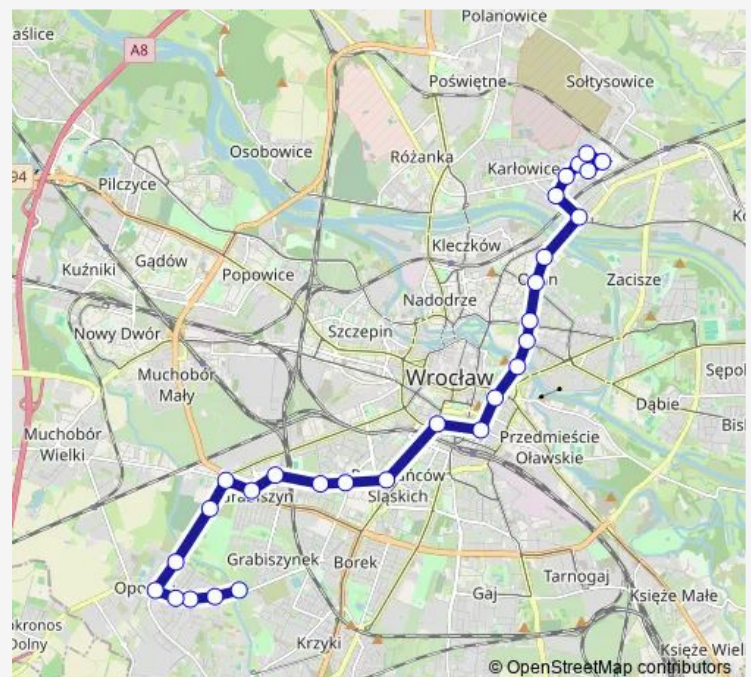

### Route schedule

Zajezdnia Obornicka — Raclawicka (pętla)

Monday 05:03-06:23

Tuesday 03:51-06:13

Wednesday 03:51-06:13

Thursday 03:51-06:13

Friday 03:51-06:13

Saturday 05:03

### Route info

Direction: Zajezdnia Obornicka

Stops: 31

Trip Duration: 0 hour 46 min

■ A

Inżynierska

Aleja Pracy

Fat