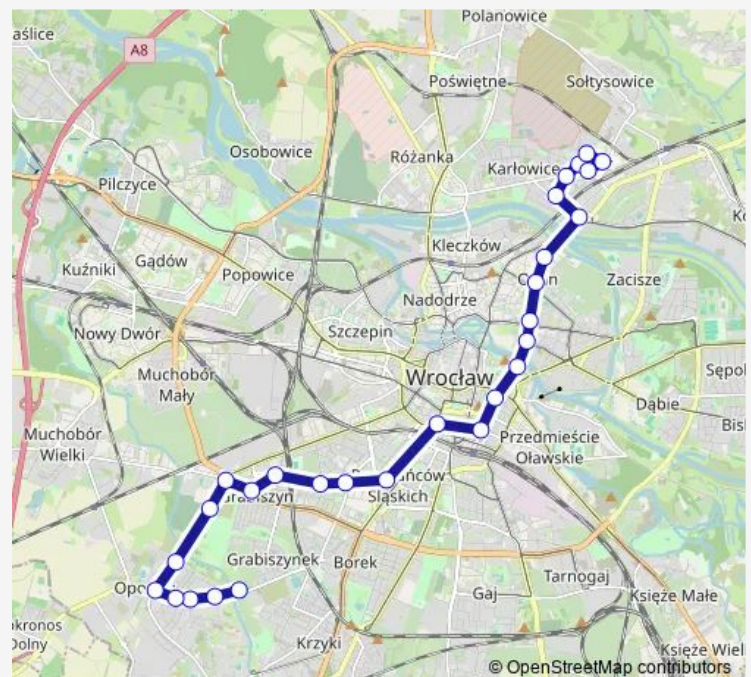

Pl. Hirszfelda

Krucza

Krucza (Mielecka)

Route schedule

Zajezdnia Obornicka — Raclawicka (pętla)

Monday 03:51-22:36

Tuesday 03:51-22:32

Wednesday 03:51-22:32

Thursday 03:51-22:32

Friday 03:51-22:32

Saturday 05:03-22:33

Sunday 05:03-22:36

Route info

Direction: Zajezdnia Obornicka

Stops: 31

Trip Duration: 0 hour 46 min