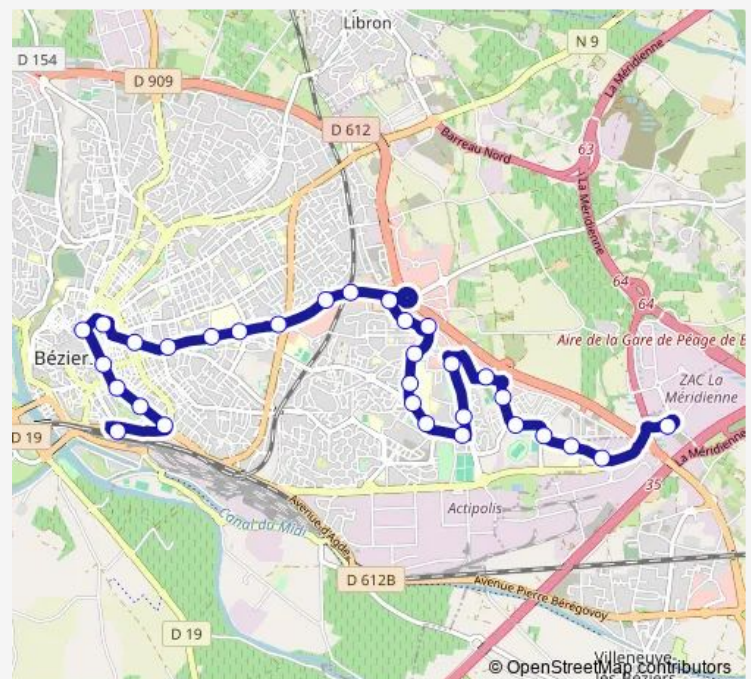

### Route schedule

La Méridienne — Gare SnCF Bas

Monday 06:03-20:33

Tuesday 06:03-20:33

Wednesday 06:03-20:33

Thursday 06:03-20:33

Friday 06:03-20:33

Saturday 06:38-20:38

Sunday 08:05-19:25

### Route info

Direction: La Méridienne

Stops: 31

Trip Duration: 0 hour 50 min

■ A — Gare SnCF - ZAC La Méridienne

Arènes - Piscine

E. Claparède

22 août