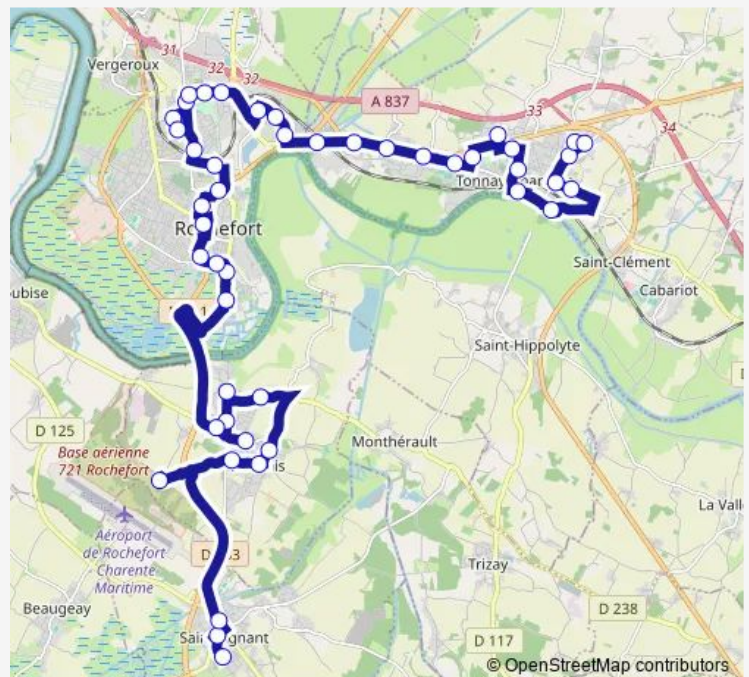

Bernadotte

Afpa

La Forêt

Route schedule

Les Fontenelles — Les Cordries

Monday 06:00-19:00

Tuesday 06:00-19:00

Wednesday 06:00-19:00

Thursday 06:00-19:00

Friday 06:00-19:00

Saturday 06:00-19:00

Sunday —

Route info

Direction: Les Fontenelles

Stops: 45

Trip Duration: 1 hour 17 min

A — Rochefort > Tonnay-Charente

8 Mai 1945

Casse aux Prêtres

Merleau Grimaux

Guérineau

Gare Sncf

Thermes

Denfert Rochereau