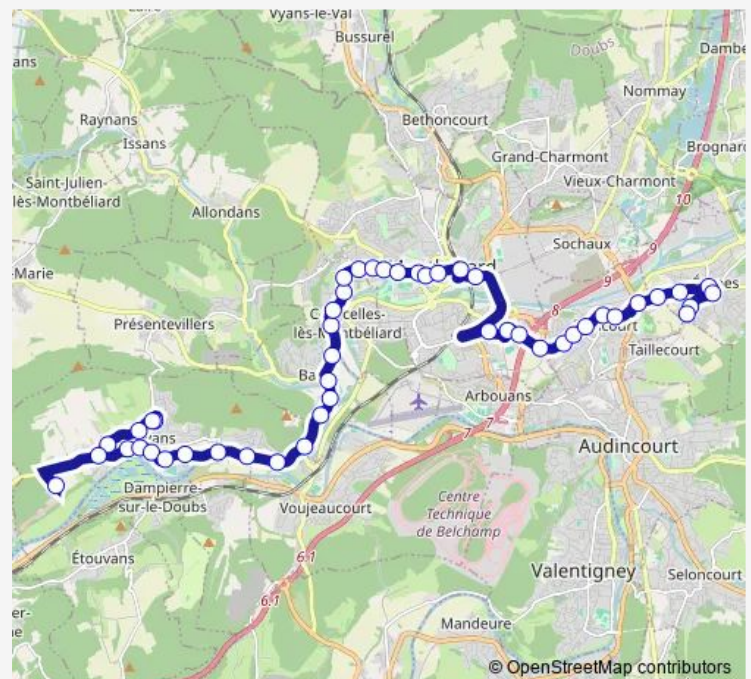

Chalets

Vers Courcelles

LA Grotte

Route schedule

BEL Air — LA Montagne

Monday 06:10-19:55

Tuesday 06:10-19:55

Wednesday 06:10-19:55

Thursday 06:10-19:55

Friday 06:10-19:55

Saturday 06:10-19:55

Sunday 09:30-18:30

Route info

Direction: BEL Air

Stops: 48

Trip Duration: 0 hour 54 min

A — Bavans Bel Air - Etupes La Montagne

Sainte Suzanne

LES Voironnes

LES Lilas

LES Roses

Neuf Moulins

Laennec

Saint Georges