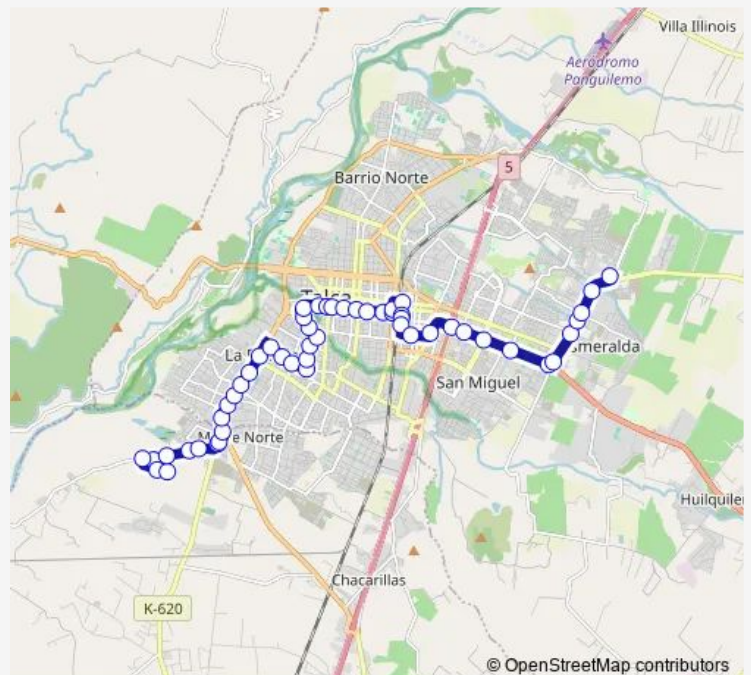

Direction

Terminal Taxual A / Cruce Ruta 5 — K-610 / Terminal A

60 stops

[Open route schedule](#)

Terminal Taxual A / Cruce Ruta 5

Cruce Ruta 5 / K-55

Cruce Ruta 115 / Cruce K-15

Cruce K 15 / Pta de Diamante

Saturday 06:00-22:00

Sunday 06:00-22:00

Route info

Direction: Terminal Taxual A / Cruce Ruta 5

Stops: 60

Trip Duration: 0 hour 52 min

I - Dos Norte / Once Ote

I - Once Ote / Uno Sur

Once Oriente / Dos Sur

Dos Sur / Nueve Oriente

Dos Sur / Siete Oriente

Dos Sur / 5 Oriente

Dos Sur / Tres Oriente

Dos Sur / Dos Ote

Dos Sur / Tres Poniente

I - El Arenal / Dos Pte

Direction

K-610 / Terminal A — Terminal Taxual A / Cruce Ruta 5

52 stops

[Open route schedule](#)

K-610 / Terminal A

I - K-610 / Obispo Manuel Larrain

Juan Pablo Segundo / Pasaje 25

Principal / Calle Juan Pablo Segundo