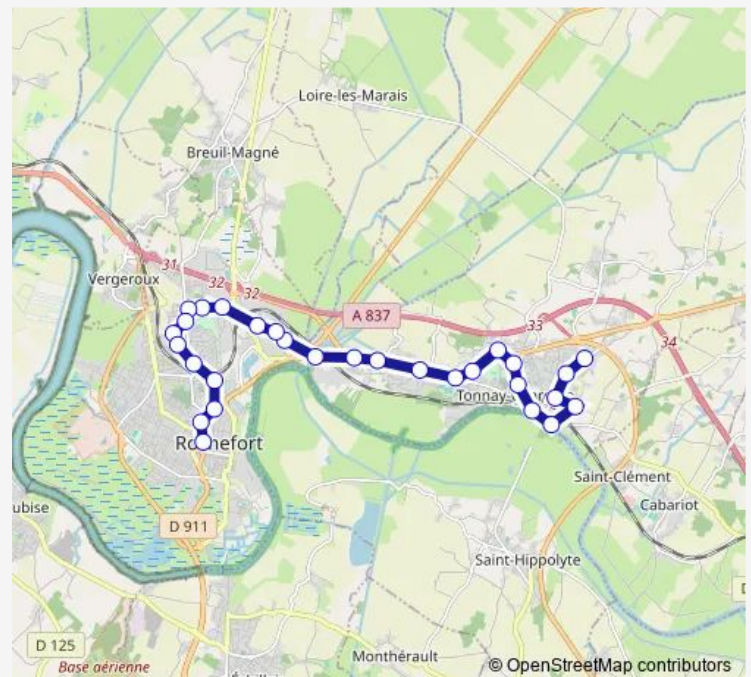

### Route schedule

LES Fontenelles — ROY BRY Quai 2

Monday 06:03-18:50

Tuesday 06:03-18:50

Wednesday 06:03-18:50

Thursday 06:03-18:50

Friday 06:03-18:50

Saturday 06:03-18:50

### Route info

Direction: LES Fontenelles

Stops: 29

Trip Duration: 0 hour 48 min

**A** — Rochefort->Tonnay-Charente

8 MAI 1945

Casse AUX Pretres

Merleau Grimaux

Guerineau

Gare SnCF

Thermes

Denfert Rochereau

ROY BRY Quai 2

**Direction**

ROY BRY Quai 1 — LES Fontenelles

30 stops

## Route info

Direction: ROY BRY Quai 1

Stops: 30

Trip Duration: 0 hour 47 min

LE PAS Lolet

RUE DU Parc

Fontseche

Edouard Tarif