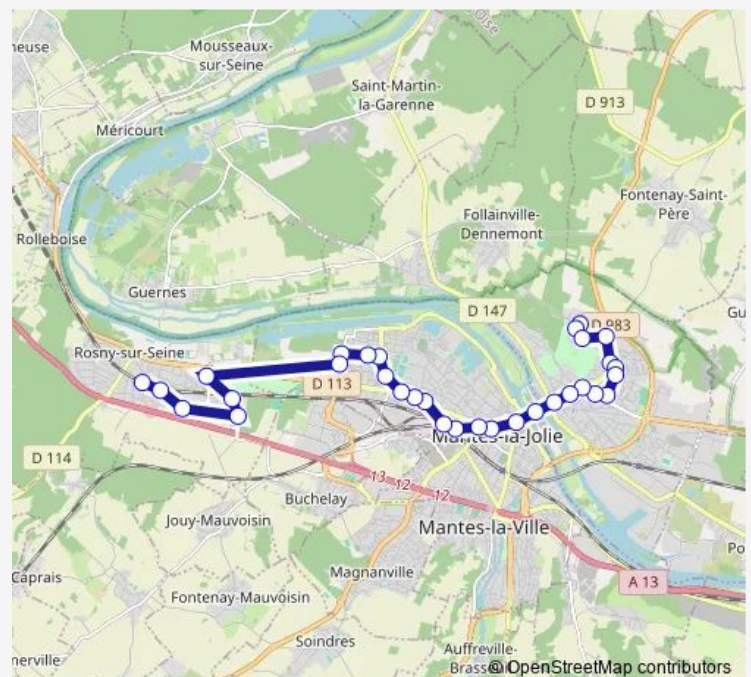

Géo André

Route schedule

Fosses Rouges — Gare de Rosny-sur-Seine

Monday 05:17-22:37

Tuesday 05:17-22:37

Wednesday 05:17-22:37

Thursday 05:17-22:37

Friday 05:17-22:37

Saturday 05:35-23:29

Sunday 07:16-00:24⁺¹

Route info

Direction: Fosses Rouges

Stops: 32

Trip Duration: 0 hour 47 min

Patinoire

Schwob

Doret

Nungesser

Hôpital François Quesnay

Bois Moulin

Gustave Eiffel

Les Marceaux

Croix Brisée

Pont Chapart

Gare de Rosny-sur-Seine

Direction

Gare de Rosny-sur-Seine — Fosses Rouges

29 stops

[Open route schedule](#)

Gare de Rosny-sur-Seine

Pont Chapart

Croix Brisée