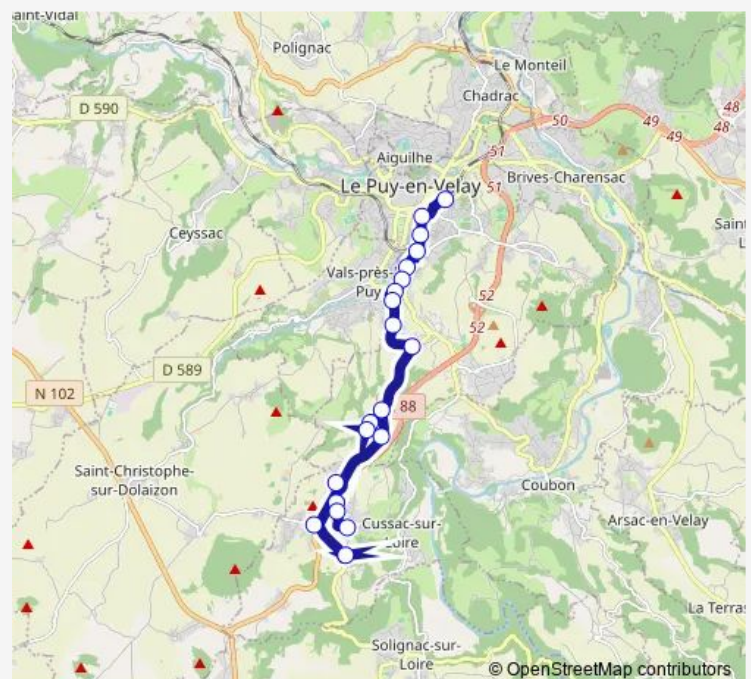

### Direction

Pole Intermodal — Salle Polyvalente

20 stops

[Open route schedule](#)

Pole Intermodal

Avenue Foch

Boulevard Bertrand

Maison DE L'Autonomie

### Route schedule

Pole Intermodal — Salle Polyvalente

Monday 06:47-18:20

Tuesday 06:47-18:20

Wednesday 06:47-18:20

Thursday 06:47-18:20

Friday 06:47-18:20

Saturday 06:47-18:20

### Route info

Direction: Pole Intermodal

Stops: 20

Trip Duration: 0 hour 24 min

■ A — ST Germain-Pole Intermodal-Malpas

## Direction

Marnhac Haut — Pole Intermodal

10 stops

[Open route schedule](#)

Marnhac Haut

Marnhac Bas

Marnhac

Boussillon 2