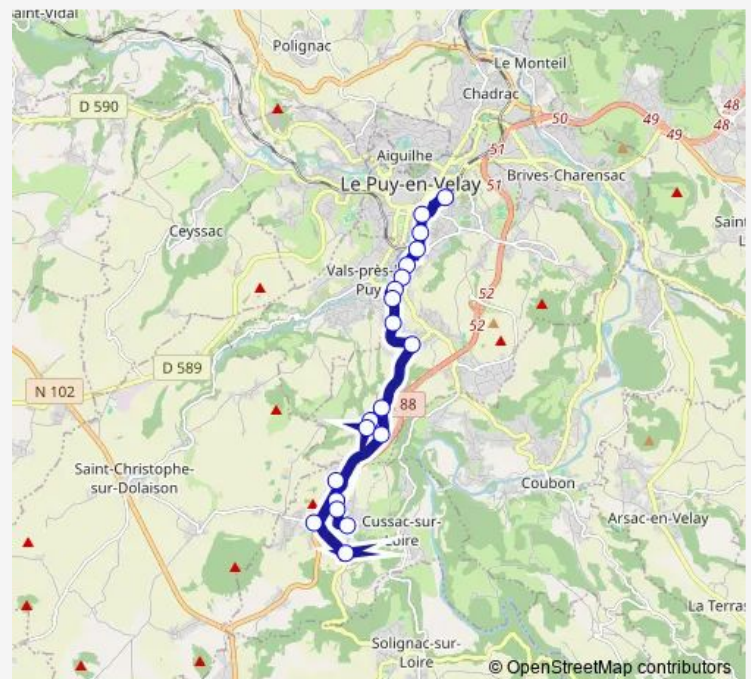

Friday 06:47-18:20

Saturday 06:47-18:20

Sunday —

Route info

Direction: Pole Intermodal

Stops: 20

Trip Duration: 0 hour 24 min

■ A — ST Germain-Pole Intermodal-Malpas

Direction

Marnhac Haut — Pole Intermodal

10 stops

[Open route schedule](#)

Marnhac Haut

Marnhac Bas

Marnhac

Boussillon 2

Boussillon 1

Rond Point DU Plaid

Simone Weil

Avenue DES Belges

Charles Dupuy

Pole Intermodal

Route schedule

Marnhac Haut — Pole Intermodal

Direction: Marnhac Haut

Stops: 10

Trip Duration: 0 hour 17 min

Direction

LE Choumadou — LA Pepiniere

3 stops

[Open route schedule](#)

LE Choumadou