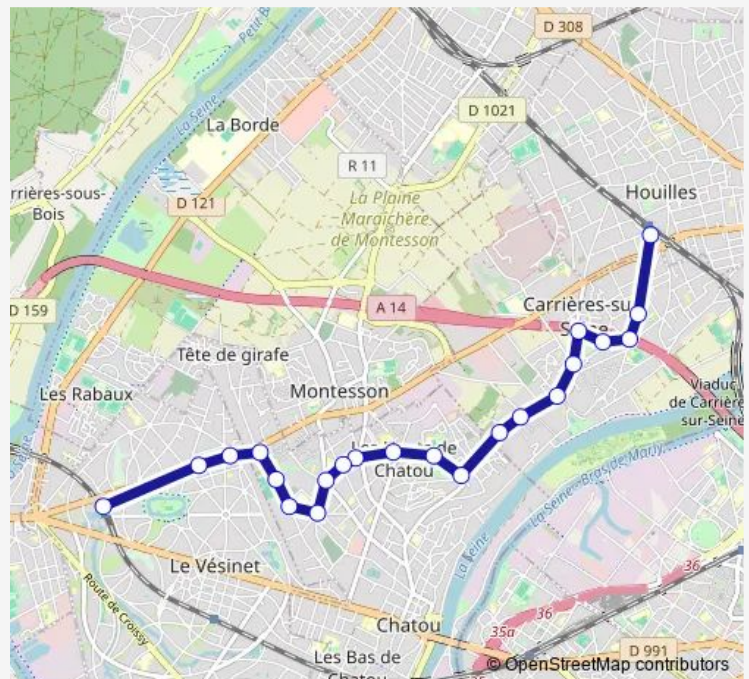

Direction

Gare de Houilles - Carrières-sur-Seine — Gare du Vésinet - Le Pecq

22 stops

[Open route schedule](#)

Gare de Houilles - Carrières-sur-Seine

Maurice Berteaux

Salle des Fêtes

Maréchal Juin

Belloy

Route schedule

Gare de Houilles - Carrières-sur-Seine — Gare du Vésinet - Le Pecq

Monday 04:48-01:20⁺¹

Tuesday 04:48-01:20⁺¹

Wednesday 04:48-01:20⁺¹

Thursday 04:48-01:20⁺¹

Friday 05:15-01:20⁺¹

Saturday 05:18-01:20⁺¹

Sunday 07:30-01:20⁺¹

Route info

Direction: Gare de Houilles - Carrières-sur-Seine

Stops: 22

Trip Duration: 0 hour 26 min

Direction

Gare du Vésinet - Le Pecq — Gare de Houilles - Carrières-sur-Seine

22 stops

[Open route schedule](#)

Gare du Vésinet - Le Pecq

Belloy

Charmettes

Landes

Stade Finaltéri

Sabinettes