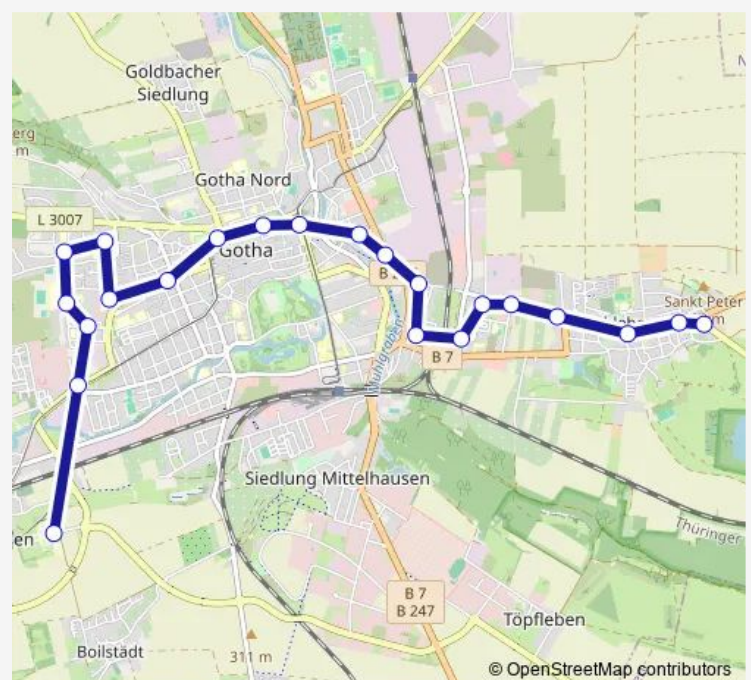

Gotha, Arndtstraße

Gotha, Clara-Zetkin-Straße

Gotha, Weimarer Straße

Gotha, Berta-Schneyer-Straße/Gesundheitszentrum

Gotha, Mönchallee

Gotha, Siebleben Gustav-Freytag-Haus

Gotha, Am Peter

Gotha, Siebleben, Seeberger Landstraße

Route schedule

Gotha, Huttenstraße — Gotha, Siebleben, Seeberger Landstraße

Monday 21:34-23:22

Tuesday 21:34-23:22

Wednesday 21:34-23:22

Thursday 21:34-23:22

Friday 21:34-23:22

Saturday —

Sunday —

Route info

Direction: Gotha, Huttenstraße

Stops: 12

Trip Duration: 0 hour 14 min

Direction

Gotha, Krankenhaus — Tüttleben

22 stops

Route info

Direction: Gotha, Krankenhaus

Stops: 22

Trip Duration: 0 hour 38 min

Direction

Gotha, Siebleben, Seeberger Landstraße — Gotha, Krankenhaus

24 stops

[Open route schedule](#)