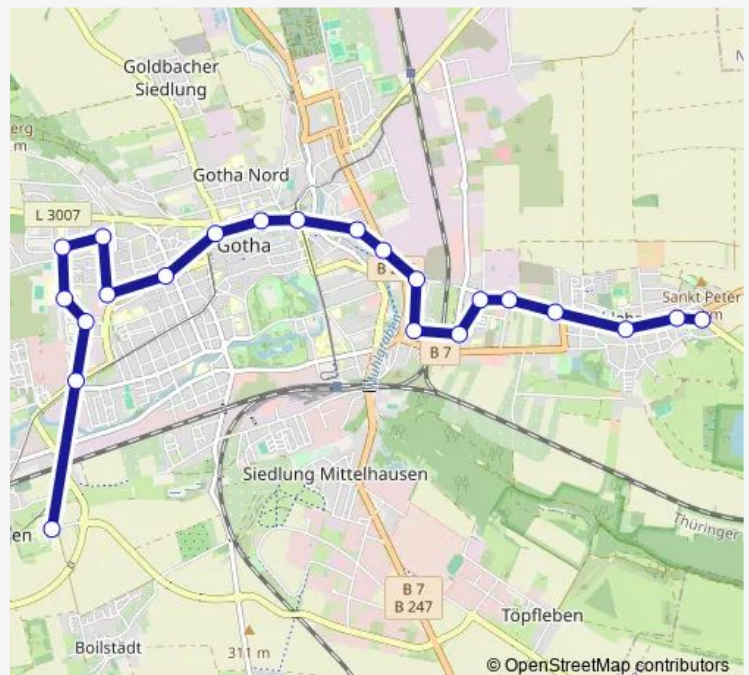

Gotha, Friemarstraße

Gotha, Am ZOB

Gotha, Huttenstraße

Gotha, Gartenstraße

Gotha, Bertha-von-Suttner-Platz

Gotha, Gadollastraße/Landratsamt

Gotha, Lindemannstraße

Gotha, Eschleber Straße

### Route schedule

Tüttleben — Gotha, Eschleber Straße

Monday 18:18

Tuesday 18:18

Wednesday 10:22-19:28

Thursday 18:18

Friday 18:18

Saturday 06:18-19:22

### Route info

Direction: Tüttleben

Stops: 20

Trip Duration: 0 hour 31 min

## Direction

Gotha, Krankenhaus — Tütteleben

22 stops

[Open route schedule](#)

Gotha, Krankenhaus

Gotha, Schöne Aussicht

Gotha, Bendastraße

Gotha, Von-Zach-Straße