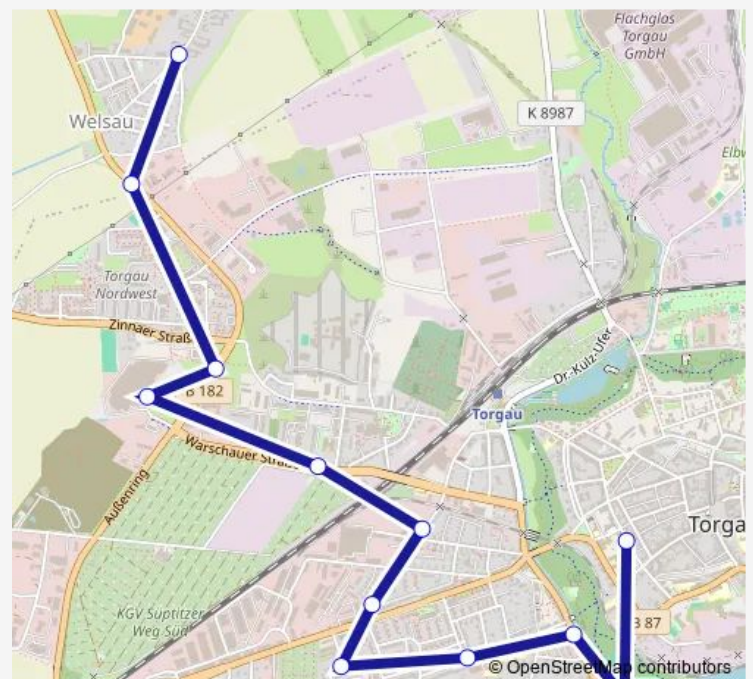

Thursday 05:15-18:15

Friday 05:15-18:15

Saturday 12:15-17:15

Sunday —

Route info

Direction: Oschatz, Betriebshof Nomo

Stops: 24

Trip Duration: 0 hour 28 min

■ A — Bus A

BusMaps

Oschatz, Wellerswalder Weg

Oschatz, Am Wachhübel

Oschatz, Zschöllauer Berg

Direction

Delitzsch, Unterer Bahnhof (Bus) — Delitzsch, Unterer Bahnhof (Bus)

15 stops

[Open route schedule](#)

Delitzsch, Unterer Bahnhof (Bus)

Delitzsch, Marienkirche

Delitzsch, Marien-/Bitterfelder Str.

Delitzsch, Bitterfelder Str./Ärztehaus

Delitzsch, Bürgerhaus

Delitzsch, Securiusstr./Naundorfer Weg