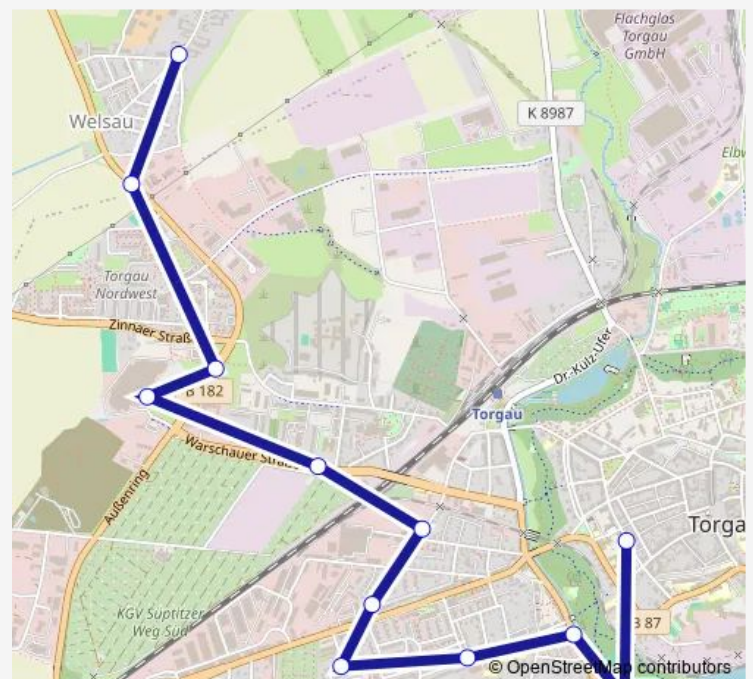

Thursday 05:15-18:15

Friday 05:15-18:15

Saturday 12:15-17:15

Sunday —

Route info

Direction: Oschatz, Betriebshof Nomo

Stops: 24

Trip Duration: 0 hour 28 min

■ A — Bus A

BusMaps

Oschatz, Wellerswalder Weg

Oschatz, Am Wachhübel

Oschatz, Zschöllauer Berg

Direction

Delitzsch, Unterer Bahnhof (Bus) — Delitzsch, Unterer Bahnhof (Bus)

15 stops