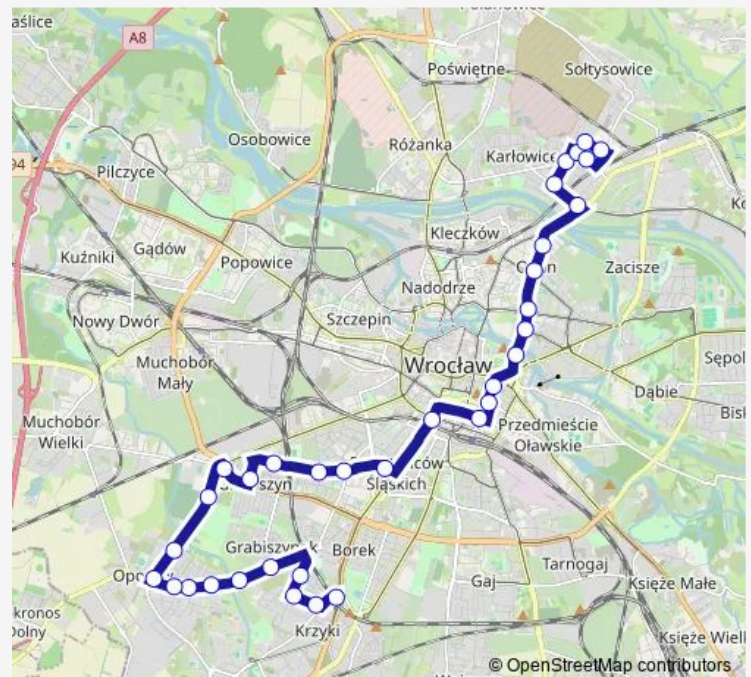

skwer Krasińskiego

Bastion Sakwowy

Renoma

Route schedule

Zajezdnia Obornicka — Krzyki

Monday 03:39-05:41

Tuesday 03:39-05:41

Wednesday 03:39-05:41

Thursday 03:39-05:41

Friday 03:39-05:41

Saturday 04:09-05:36

Sunday 04:09-05:36

Route info

Direction: Zajezdnia Obornicka

Stops: 40

Trip Duration: 0 hour 54 min

A

BusMaps

Arkady (Capitol)

Pl. Hirszfelda

Krucza

Krucza (Mielecka)

Inżynierska

Aleja Pracy