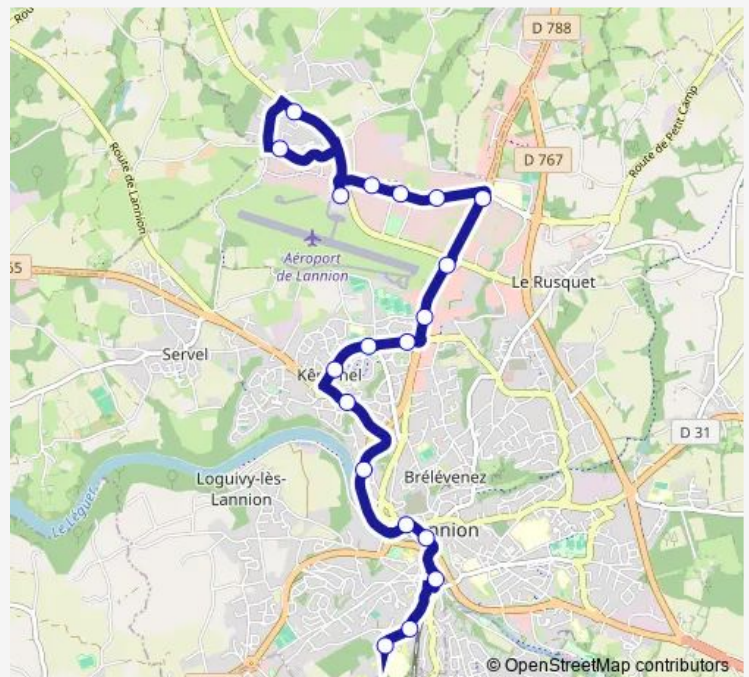

Direction

Hôpital Entrée Principale — Aéroport

19 stops

[Open route schedule](#)

Hôpital Entrée Principale

Kergomar R

Gare Clémenceau R

Quai d'Aiguillon

Route info

Direction: Hôpital Entrée Principale

Stops: 19

Trip Duration: 0 hour 28 min

■ A — Ligne A

Direction

Emeraude ID R — La Poste Ploubezre

16 stops

[Open route schedule](#)

Emeraude ID R

Ampère A

Nokia A

IUT R

Leclerc R

Géant R

Rond-point d'Armor R

Saturday —

Sunday —

Route info

Direction: Emeraude ID R

Stops: 16

Trip Duration: 0 hour 23 min

Direction

Frenandour — Hôpital Entrée Principale