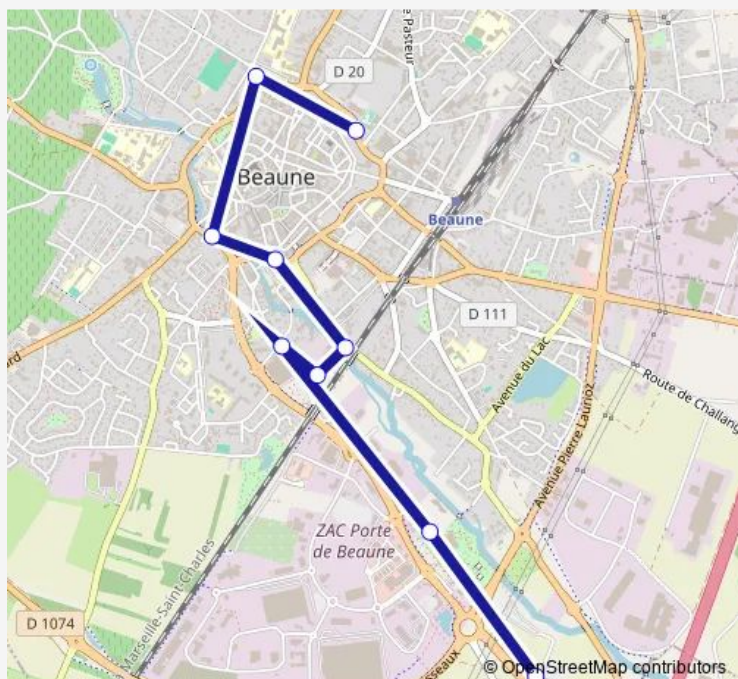

Bus A Fevrier 2024 - Navette A

[Go to website](#)

Direction

Cité du Cinéma — Parking P+R

9 stops

[Open route schedule](#)

Cité du Cinéma

Monument aux Morts

Bastion des Hospices

Porte Marie de Bourgogne

Faubourg Perpreuil

Saint Jacques

Templiers - Jacques de Molay

Cité des vins

Parking P+R

Route schedule

Cité du Cinéma — Parking P+R

Monday	10:07-18:37
Tuesday	10:07-18:37
Wednesday	10:07-18:37
Thursday	10:07-18:37
Friday	10:07-18:37
Saturday	10:07-18:37
Sunday	14:07-18:07

Route info

Direction: Cité du Cinéma

Stops: 9

Trip Duration: 0 hour 14 min

A — Fevrier 2024 - Navette A

Direction

Parking P+R — Cité du Cinéma

8 stops

[Open route schedule](#)

Parking P+R