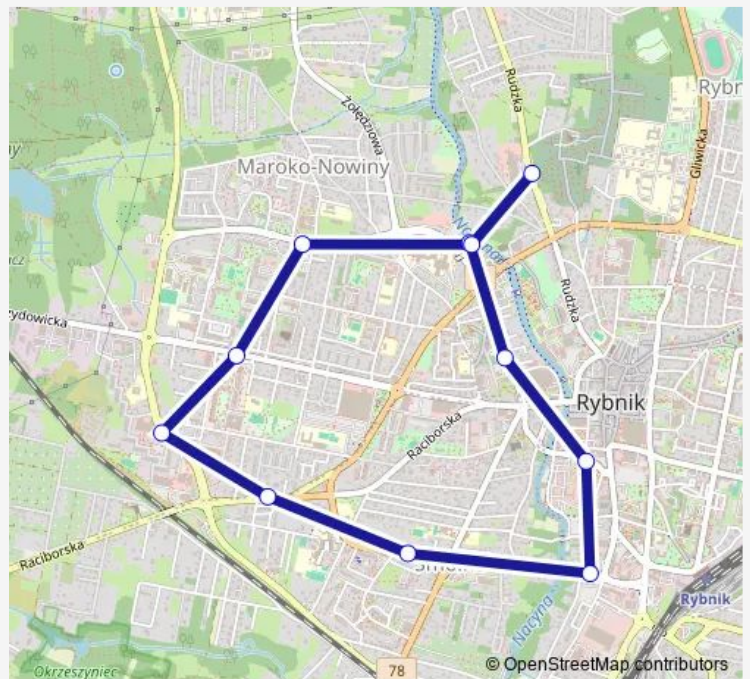

Bus A Cmentarz — Nowiny — Śródmieście — Dworzec Autobusowy

[Go to website](#)

Direction

Rybnik Dworzec Autobusowy — Rybnik Północ Rudzka Cmentarz

11 stops

[Open route schedule](#)

Rybnik Dworzec Autobusowy

Rybnik Śródmieście Dworek

Rybnik Śródmieście Sąd

Rybnik Śródmieście Reymonta Zus

Rybnik Smolna Reymonta

Rybnik Maroko Nowiny Raciborska

Rybnik Maroko Nowiny Chabrowa

Rybnik Maroko Nowiny

Rybnik Maroko Nowiny Budowlanych

Rybnik Dworzec Autobusowy

Rybnik Północ Rudzka Cmentarz

Route schedule

Rybnik Dworzec Autobusowy — Rybnik Północ Rudzka Cmentarz

Monday	07:00-16:00
Tuesday	07:00-16:00
Wednesday	07:00-16:00
Thursday	07:00-16:00
Friday	07:00-16:00
Saturday	08:00-14:00
Sunday	—

Route info

Direction: Rybnik Dworzec Autobusowy

Stops: 11

Trip Duration: 0 hour 19 min

Direction

Rybnik Północ Rudzka Cmentarz — Rybnik Dworzec Autobusowy

11 stops

[Open route schedule](#)