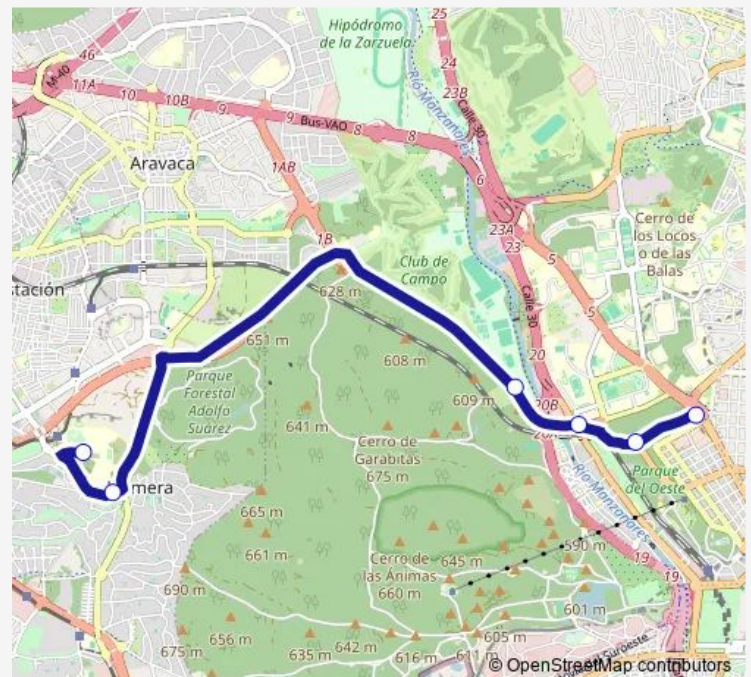

Bus A Moncloa - Campus Somosaguas

[Go to website](#)

Direction

Moncloa — Somosaguas

6 stops

[Open route schedule](#)

Moncloa

Ruperto Chapí

Wednesday 07:30-21:55

Thursday 07:30-21:55

Friday 07:30-21:55

Saturday 07:45-14:25

Sunday —

Route info

Direction: Moncloa

Stops: 6

Trip Duration: 0 hour 18 min

A — Moncloa - Campus Somosaguas

Direction

Somosaguas — Moncloa

8 stops

[Open route schedule](#)

Somosaguas

Políticas Y Sociología

Húmera - Pueblo

Club De Campo

Puente De Los Franceses

Séneca - Martín Fierro

Avenida De La Memoria

Moncloa

Route schedule

Somosaguas — Moncloa