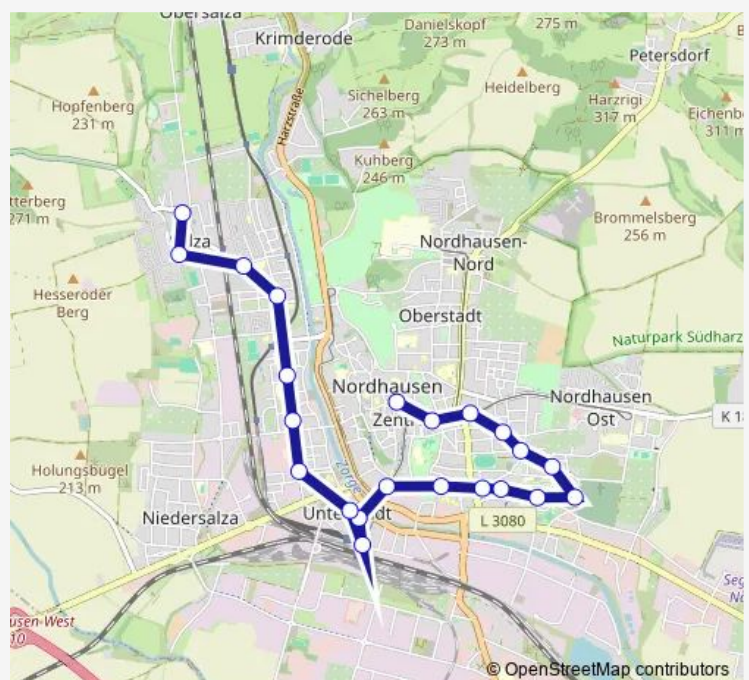

Nordhausen, Hohekreuzstraße

Nordhausen, Andersen-Nexö-Straße

Nordhausen, Hauptfriedhof

Nordhausen, Hochschule

Nordhausen, Weinberg

Nordhausen, Ammerberg

Nordhausen, Sangerhäuser Straße

Nordhausen, Nordbrand

Thursday 05:03-20:41

Friday 05:03-20:41

Saturday 06:43-22:38

Sunday 07:51-22:38

Route info

Direction: Nordhausen, Pferdemarkt

Stops: 22

Trip Duration: 0 hour 37 min

Direction

Nordhausen, Hochschule — Nordhausen, Salza / Karl-Liebnecht-Platz

10 stops

[Open route schedule](#)

Nordhausen, Hochschule

Nordhausen, Bahnhofsplatz

Nordhausen, Platz der Gewerkschaften

Nordhausen, Justus-Jonas-Straße

Nordhausen, Wallrothstraße

Nordhausen, Pferdemarkt

Route schedule

Nordhausen, Salza / Karl-Liebknecht-Platz — Nordhausen, Pferdemarkt

Monday 05:26-22:46

Tuesday 05:26-22:46

Wednesday 05:26-22:46

Thursday 05:26-22:46