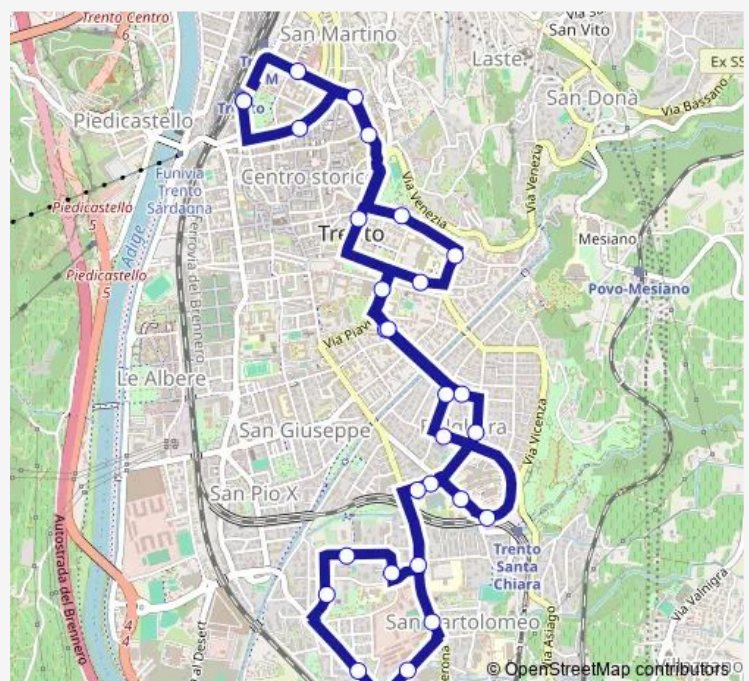

Gocciadoro Arcate

Gerola Ospedale S.Chiera

Adamello Gorizia

Route schedule

Piazza Dante Stazione Fs — Piazza Dante Stazione Fs

Monday 06:20-19:40

Tuesday 06:20-19:40

Wednesday 06:20-19:40

Thursday 06:20-19:40

Friday 06:20-19:40

Saturday 06:20-19:27

Sunday —

Route info

Direction: Piazza Dante Stazione Fs

Stops: 28

Trip Duration: 0 hour 39 min

A — P.Dante Ospedale Fersina Clarina P.Dante

Dei Mille Villa Igea

Barbacovi Itg Pozzo

Giovanelli Osp. S.Camillo

Grazioli Brigata Acqui

Sanzio Castello

Romagnosi Vannetti

Piazza Dante Stazione Fs