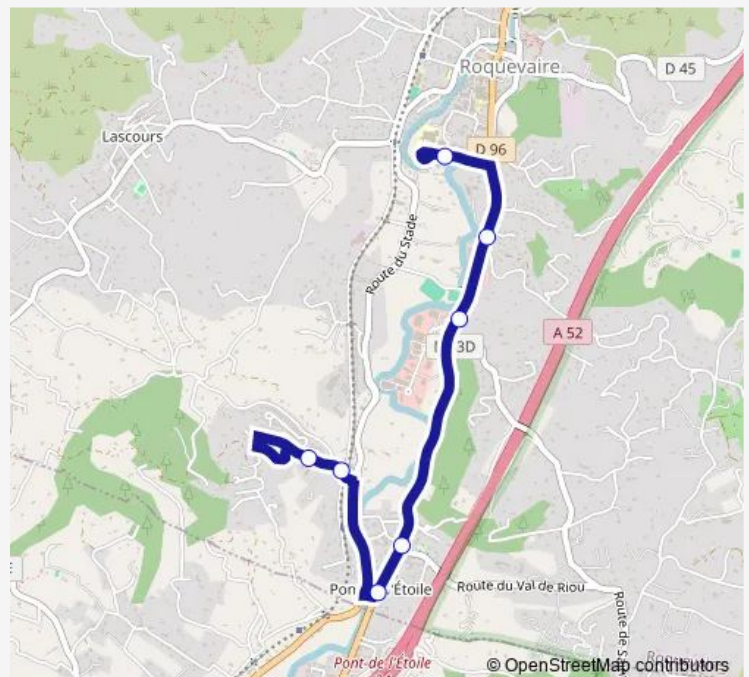

Bus A La Dorgale - Le Cannet - Collège de Roquevaire[Go to website](#)**Direction**

Passage à Niveau Roquevaire — Collège Louis Aragon

7 stops

[Open route schedule](#)

Passage à Niveau Roquevaire

Le Cannet

Tuesday 07:35-08:35

Wednesday 07:35-08:35

Thursday 07:35-08:35

Friday 07:35-08:35

Saturday —

Sunday —

Route info

Direction: Passage à Niveau Roquevaire

Stops: 7

Trip Duration: 0 hour 12 min

**A** — La Dorgale - Le Cannet - Collège de Roquevaire

Direction

Collège Louis Aragon — Le Cannet

7 stops

[Open route schedule](#)

Collège Louis Aragon

Valcros

St Estève

Les Platanes

Pont de l'Etoile

Passage à Niveau Roquevaire

Le Cannet

Route schedule

Collège Louis Aragon — Le Cannet