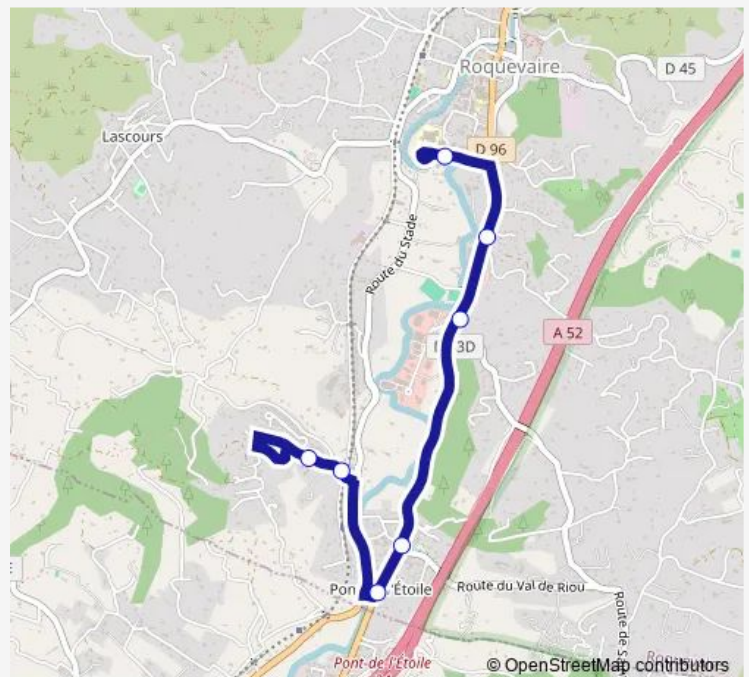

Pont de l'Etoile

Passage à Niveau Roquevaire

Le Cannet

## Route schedule

Collège Louis Aragon — Le Cannet

Monday 15:40-16:40

Tuesday 15:40-16:40

Wednesday 12:15

Thursday 15:40-16:40

Friday 15:40-16:40

Saturday —

## Route info

Direction: Collège Louis Aragon

Stops: 7

Trip Duration: 0 hour 11 min

A — La Dorgale - Le Cannet - Collège de Roquevaire

## Direction

Passage à Niveau Roquevaire — Collège Louis Aragon

7 stops

[Open route schedule](#)

Passage à Niveau Roquevaire

Le Cannet

Pont de l'Etoile

Les Platanes