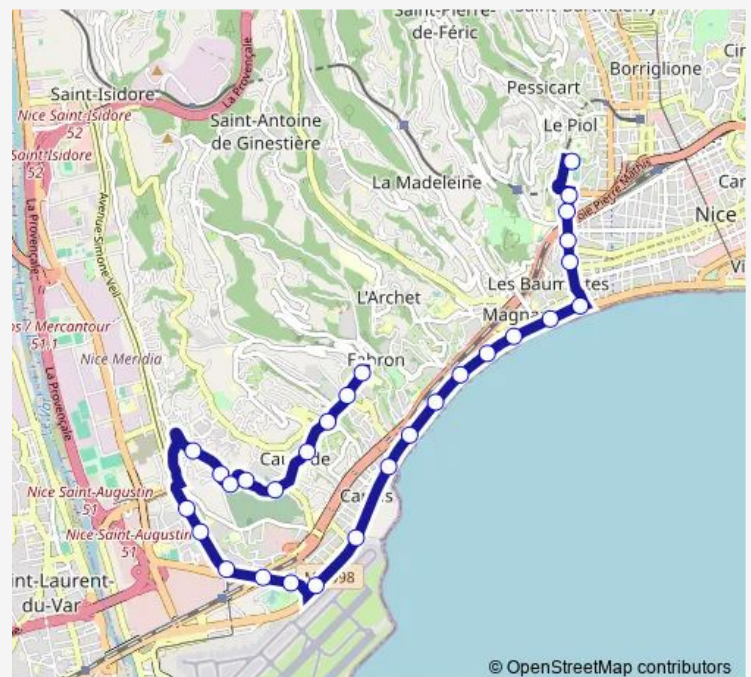

Saturday —

Sunday —

Route info

Direction: Constellations / Iut

Stops: 21

Trip Duration: 0 hour 41 min

© OpenStreetMap contributors

Direction

Constellations / Iut — Parc Impérial Scolaires

29 stops

[Open route schedule](#)

Constellations / Iut

Clair Horizon

Arcadia

Magnolias

Batterie

Caucade

Les Primevères

Porte Nord / Sainte-Marguerite

Vittone

Les terrasses

Amboise

Digue des Français

Paul Montel / Les Moulins