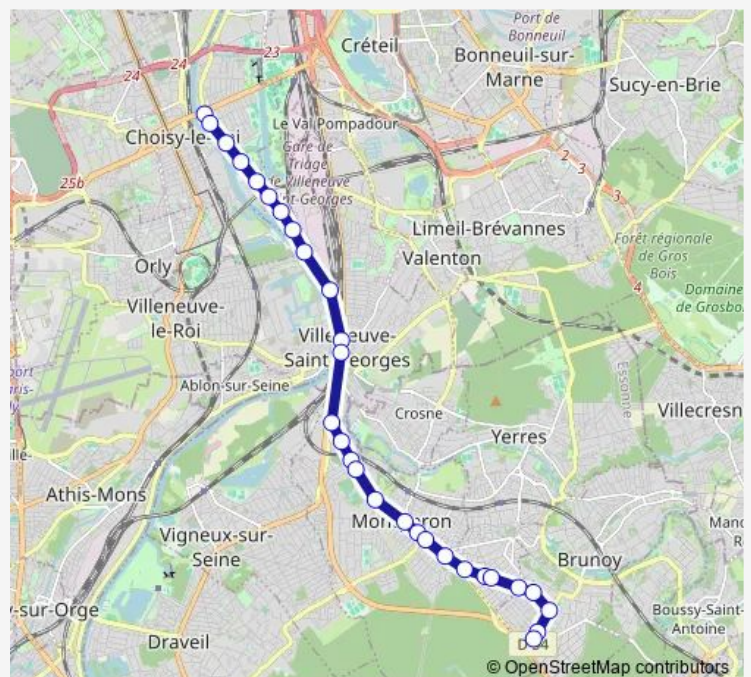

Direction

Pyramide — Pont de Choisy - Piscine

28 stops

[Open route schedule](#)

Pyramide

Châtaigneraie

Rue de Montgeron

Saint-Pierre Fourier

Mairie Annexe

Route schedule

Pyramide — Pont de Choisy - Piscine

Monday 05:10-21:40

Tuesday 05:10-21:40

Wednesday 05:10-21:40

Thursday 05:10-21:40

Friday 05:20-20:50

Saturday 05:35-20:15

Sunday 08:00-20:00

Route info

Direction: Pyramide

Stops: 28

Trip Duration: 0 hour 40 min

Amélie

Paul Bert

Usine Renault

Auberge de la jeunesse

Théophile Ducloux

Fusillés

Pont de Choisy - Piscine

Direction

Pont de Choisy - Piscine — Pyramide

29 stops