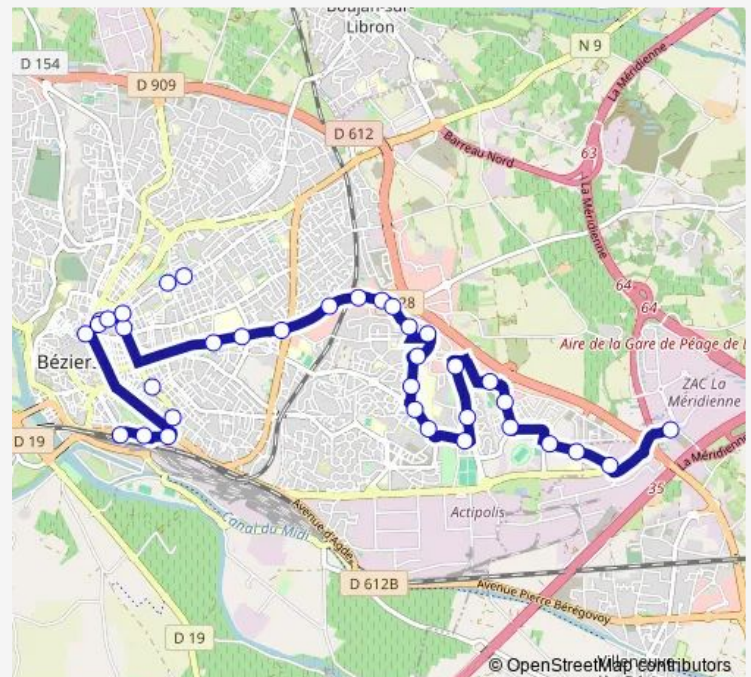

### Route schedule

Gare SnCF Bas — La Méridienne

Monday 05:53-20:25

Tuesday 05:53-20:25

Wednesday 08:55-20:15

Thursday 05:53-20:25

Friday 05:53-20:25

Saturday 05:53-20:25

### Route info

Direction: Gare SnCF Bas

Stops: 36

Trip Duration: 0 hour 52 min

■ A — Gare SnCF - ZAC La Méridienne

Malafosse

Amboise Paré

Hôpital 1