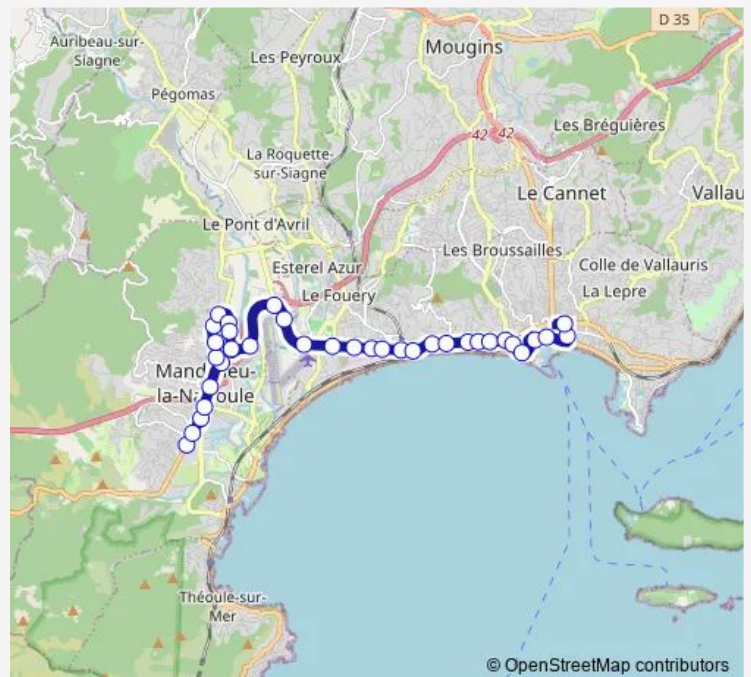

Leader

Méridien

Gare Sncf Sainte-Marguerite

Mairie Annexe

Place du Marché

Saint-Jean

Moulin de la Gaiete

Coubertin

Friday 08:08-13:57

Saturday 08:08-13:57

Sunday 08:00-13:54

Route info

Direction: Gare Sncf de Cannes

Stops: 20

Trip Duration: 0 hour 20 min

Direction

Gare Sncf de Cannes — Saint Cassien

20 stops

[Open route schedule](#)

Gare Sncf de Cannes

Maréchal Joffre

Les Allées

Hôtel de Ville

Rue du Port

Le Riou

Vallombrosa

Médiathèque

Beausite

Les Pins

Leader

Méridien

Gare Sncf Sainte-Marguerite