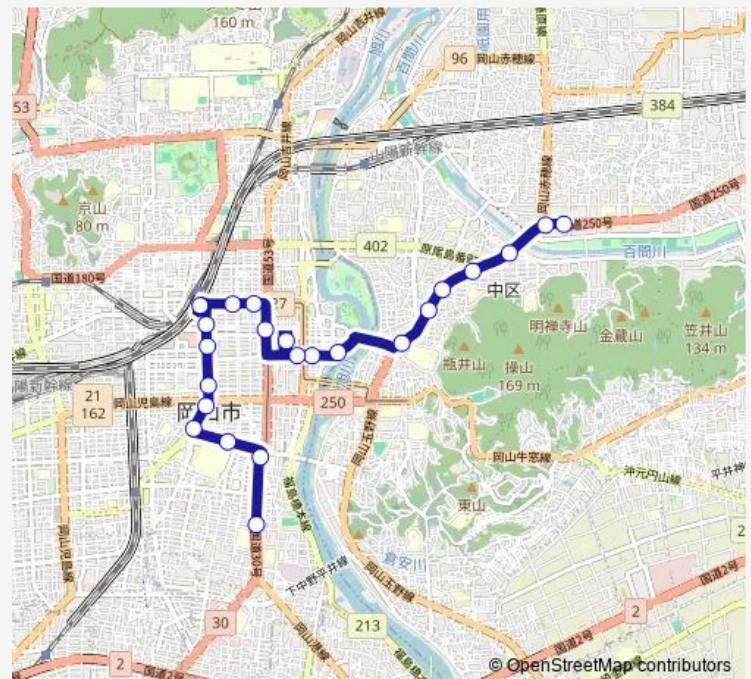

—

Thursday

—

Friday

—

Saturday

06:40-18:22

Sunday

06:40-18:22

Route info

Direction: 岡南営業所

Stops: 21

Trip Duration: 0 hour 32 min

岡電高屋線

Direction

岡電高屋 — 岡南営業所

23 stops

[Open route schedule](#)

岡電高屋

二本松

原尾島住宅

原東・東郵便局前

国富東

国富