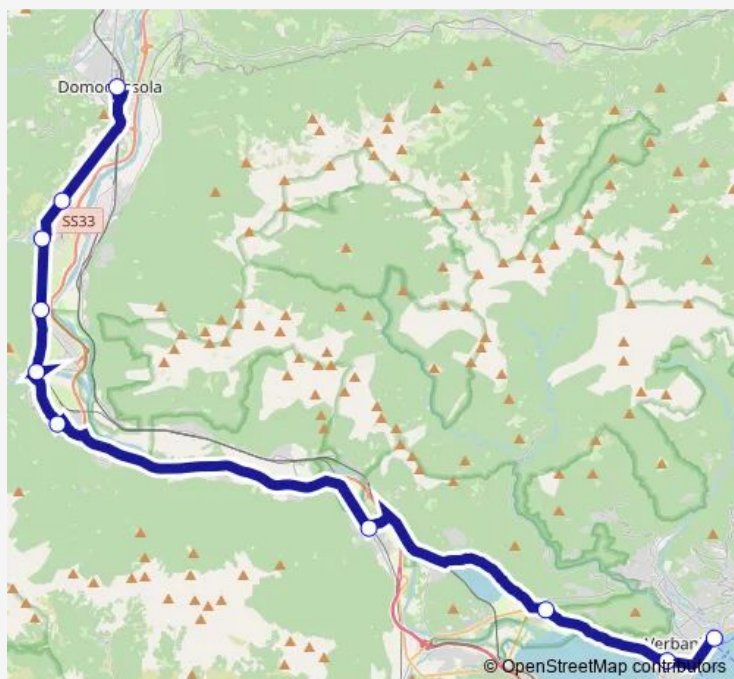

Domodossola - Stazione Ferroviaria — Verbania - Intra - Corso Mameli - Imbarcadero Vecchio

Monday	07:10-17:00
Tuesday	07:10-17:00
Wednesday	07:10-17:00
Thursday	07:10-17:00
Friday	07:10-17:00
Saturday	07:10-17:00
Sunday	07:10-15:40

Route info

Direction: Domodossola - Stazione Ferroviaria

Stops: 10

Trip Duration: 1 hour 5 min

Direction

Verbania - Intra - Corso Mameli - Imbarcadero Vecchio —
Domodossola - Stazione Ferroviaria

10 stops

[Open route schedule](#)

Villaggio Sisma

Domodossola - Stazione Ferroviaria

Route schedule

Verbania - Intra - Corso Mameli - Imbarcadero Vecchio —
Domodossola - Stazione Ferroviaria

Monday 08:30-18:20

Tuesday 08:30-18:20

Wednesday 08:30-18:20

Thursday 08:30-18:20

Friday 08:30-18:20

Saturday 08:30-18:20

Sunday 08:30-17:15

Route info

Direction: Verbania - Intra - Corso Mameli - Imbarcadero
Vecchio

Stops: 10

Trip Duration: 1 hour 5 min