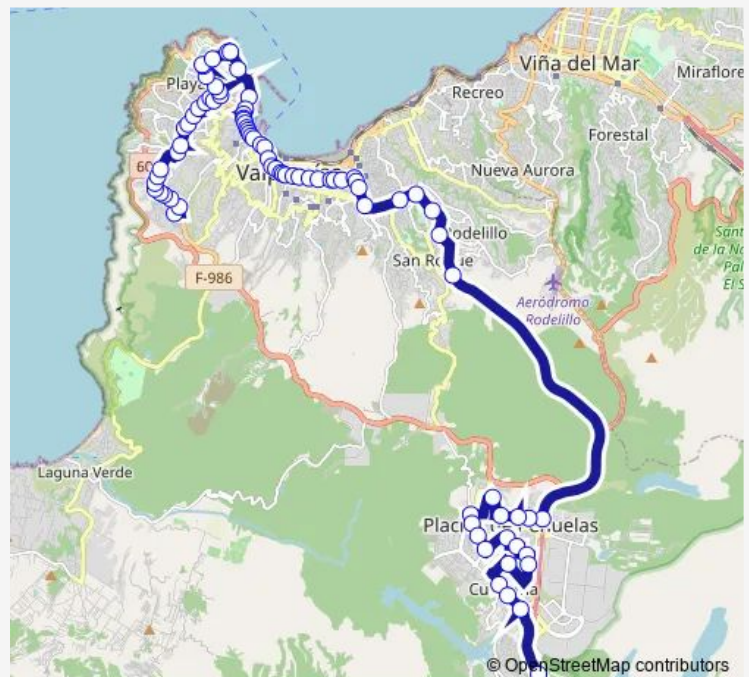

Tuesday 06:30-20:15

Wednesday 06:30-20:15

Thursday 06:30-20:15

Friday 06:30-20:15

Saturday 06:30-19:00

Sunday 07:30-22:54

Route info

Direction: Puente Peñuelas

Stops: 83

Trip Duration: 1 hour 16 min

002 — Playa Ancha - Aduana- Fundadores - Peñuelas

Sauce - Duodécima

Duodécima - Primera Sur

Av. Bernardo Ohiggins / Poniente

Pasarela Placilla De Peñuelas / Oriente

Avenida Santos Ossa

Rodoviario De Valparaiso

Plaza O'Higgins - Congreso Nacional - Teatro Municipal /
Norte

Pedro Montt - Francia

Pedro Montt - Freire - Parque Salvador Allende

Pedro Montt - Las Heras / Oriente

Pedro Montt - Plaza Victoria / Norte

Blanco - Clave

Mercado - Puerto

Blanco - Marquez

Blanco - Aduana

Tps - Aduana

Antonio Varas

Playa San Mateo / Norte

Asmar / Oriente