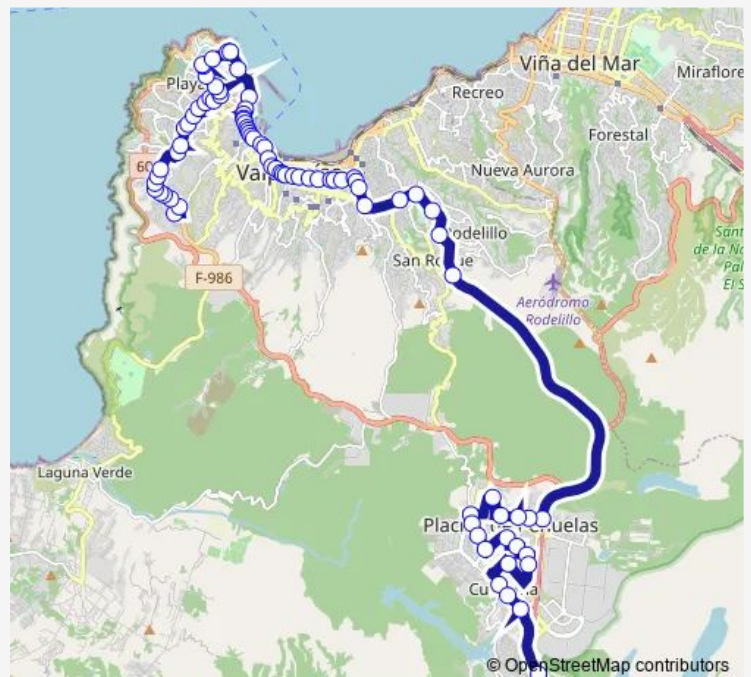

Tuesday 06:30-20:15

Wednesday 06:30-20:15

Thursday 06:30-20:15

Friday 06:30-20:15

Saturday 06:30-19:00

Sunday 07:30-22:54

Route info

Direction: Puente Peñuelas

Stops: 83

Trip Duration: 1 hour 16 min

002 — Playa Ancha - Aduana- Fundadores - Peñuelas

Sauce - Duodécima

Duodécima - Primera Sur

Av. Bernardo Ohiggins / Poniente

Pasarela Placilla De Peñuelas / Oriente

Avenida Santos Ossa

Rodoviario De Valparaiso

Plaza O'Higgins - Congreso Nacional - Teatro Municipal / Norte

Pedro Montt - Francia

Pedro Montt - Freire - Parque Salvador Allende

Pedro Montt - Las Heras / Oriente

Pedro Montt - Plaza Victoria / Norte

Blanco - Clave

Mercado - Puerto

Blanco - Marquez

Blanco - Aduana

Tps - Aduana

Antonio Varas

Playa San Mateo / Norte

Asmar / Oriente