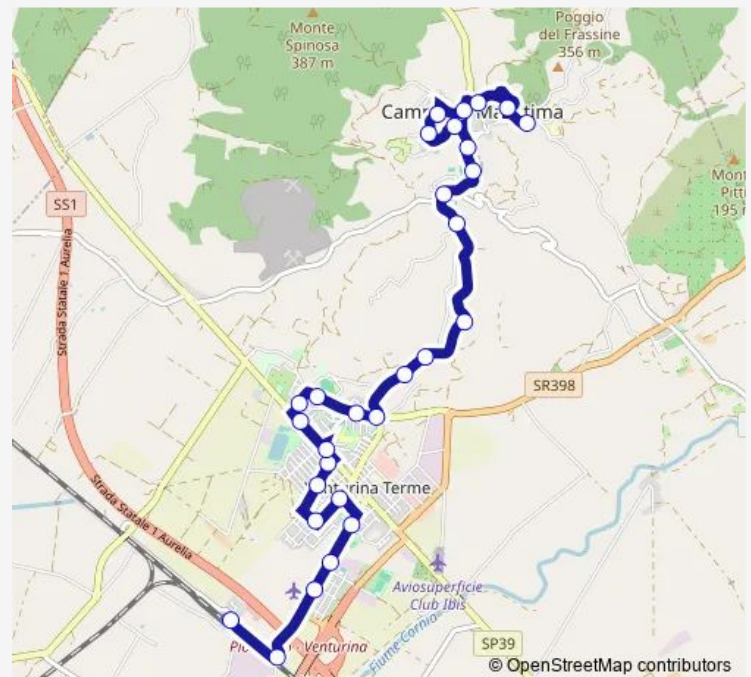

Via Pertini Centro Ovest

Via Pertini Basso Ovest

Circolo Acciaierie Sud

Via Cavallotti Sud

Piombino Stazione Nord

Via L. Da Vinci Ext

### Route schedule

Viale Dell'Aeroporto — Via L. Da Vinci Ext

Monday 07:25

Tuesday 07:25

Wednesday 07:25

Thursday 07:25

Friday 07:25

Saturday 07:25

### Route info

Direction: Viale Dell'Aeroporto

Stops: 18

Trip Duration: 0 hour 32 min

**Direction**

Campiglia M.Ma Ospedale — Campiglia Stazione

29 stops

[Open route schedule](#)