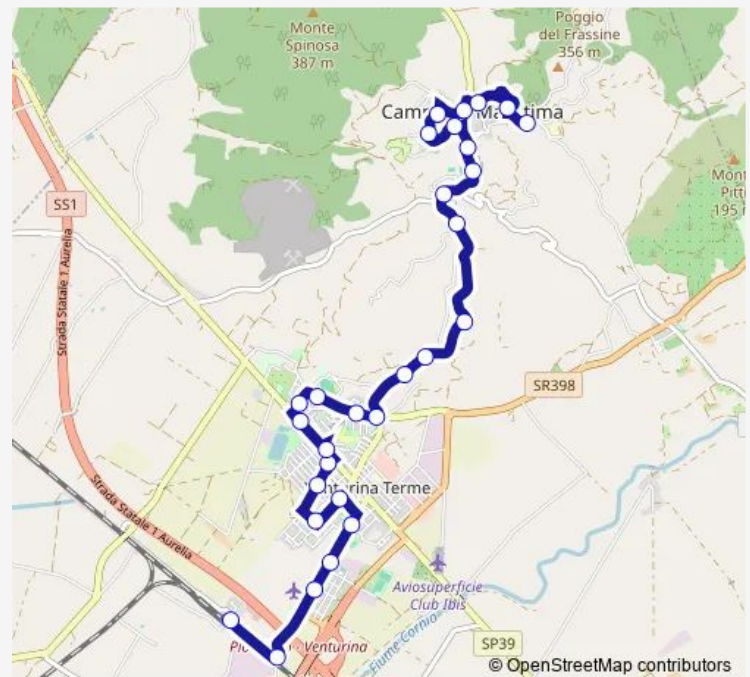

Via Pertini Centro Ovest

Via Pertini Basso Ovest

Circolo Acciaierie Sud

Via Cavallotti Sud

Piombino Stazione Nord

Via L. Da Vinci Ext

### Route schedule

Viale Dell'Aeroporto — Via L. Da Vinci Ext

Monday	07:25
Tuesday	07:25
Wednesday	07:25
Thursday	07:25
Friday	07:25
Saturday	07:25
Sunday	—

### Route info

Direction: Viale Dell'Aeroporto

Stops: 18

Trip Duration: 0 hour 32 min