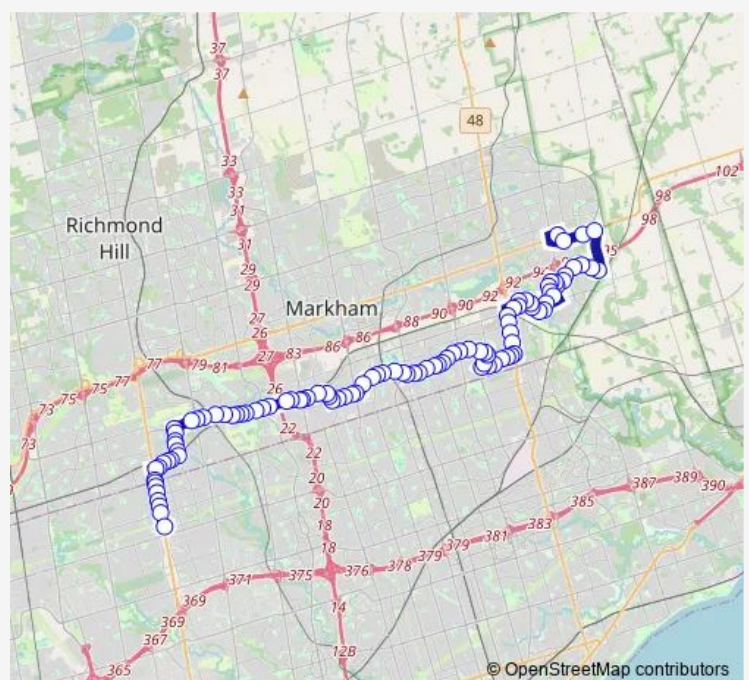

Markham RD Stop # 5975

Elson ST / Marydale Av

Elson ST / Jordana Dr

Elson ST / Coxworth Av

Elson ST / Irenemount Cres

Elson ST / Mary Pearson Dr

Elson ST / Middlefield Rd

Middlefield RD Stop # 1256

Thursday 05:35-23:55

Friday 05:35-23:55

Saturday —

Sunday —

Route info

Direction: Denison ST / Markham Rd

Stops: 90

Trip Duration: 1 hour 16 min

002 — Milliken

Middlefield RD / Highglen Av

Highglen AV / Fonda Rd

Fonda RD / Golden Av

Fonda RD / Ralph Crt

Denison ST / Coxworth Av

Denison ST / Middlefield Rd

Denison ST / Middlefield Rd

Denison ST / Featherstone Av

Denison ST / Coppard Av

Denison ST / Mccowan Rd

Denison ST / Townley Av

Denison ST / Hillcroft Dr

Denison ST Stop # 1284

Denison ST / Cartmel Dr

Denison ST / Brimley Rd