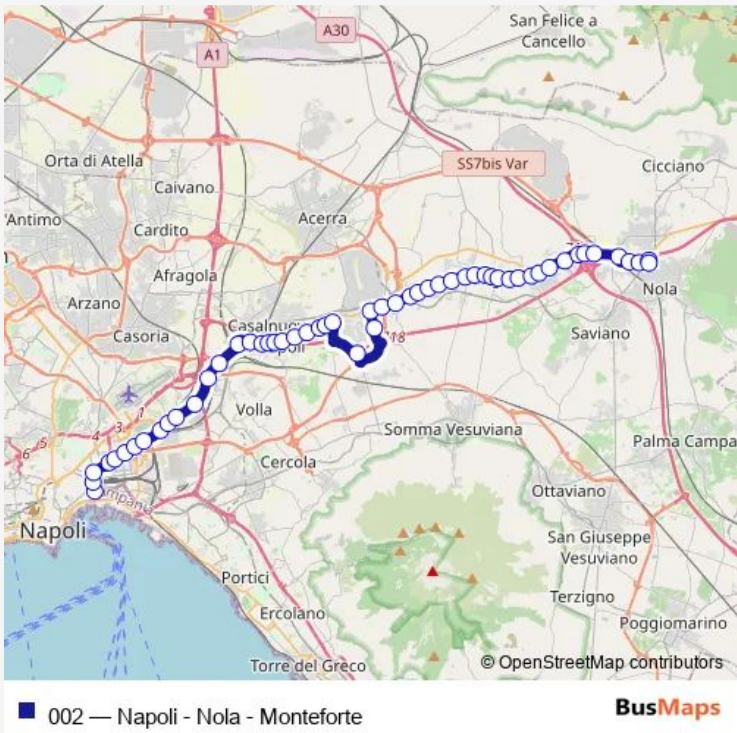

Bus 002 Napoli - Nola - Monteforte

[Go to website](#)

Direction
 Mugnano del C. - VNP 258 — Napoli - Monte Sant'Angelo , Ateneo
 23 stops
[Open route schedule](#)

- Mugnano del C. - VNP 258
- Mugnano del C. - Via Naz.ale Puglie , 34
- Mugnano del C. - Via Roma , 182
- Mugnano del C. - Via Roma , 80
- Mugnano del C. - Via Roma , 10
- Sirigliano - Via Nazionale Puglie , 80
- Baiano - Via Nazionale Puglie , 157
- Baiano - Via Nazionale Puglie , 21
- Sperone - Via Nazionale Puglie , df Cimitero
- Sperone - Centro civ.142
- Avella - Via Purgatorio
- Avella - Via Purgatorio
- Tufino - Via Nazionale Puglie , 140
- Casamarciano - Schiava VNP df 26
- Cimitile - Via Nazionale Puglie , 6
- Nola - Via Napolitano df 75
- Nola - Via De Sena Ist. Ragioneria
- Nola - Via S. Massimo 53
- Nola - Via S. Massimo 139
- Nola - Via S. Massimo Polstrada
- Nola - Via Nazionale Puglie , P.co Hyria

Route schedule
 Mugnano del C. - VNP 258 — Napoli - Monte Sant'Angelo , Ateneo

Monday	06:30
Tuesday	06:30
Wednesday	06:30
Thursday	06:30
Friday	06:30
Saturday	—
Sunday	—

Route info
 Direction: Mugnano del C. - VNP 258
 Stops: 23
 Trip Duration: 1 hour 45 min