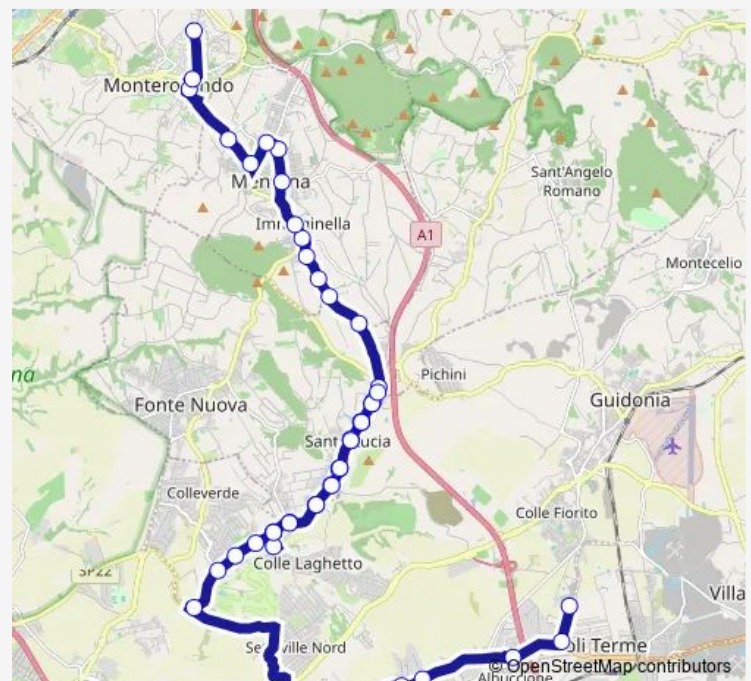

Fonte Nuova | Via Palombarese Via Basilicata # f13947

Fonte Nuova | Via Palombarese Via Ponza # f13948

Route schedule

Guidonia | Via Morante (Istituti) # f11742 — Monterotondo | Via Unione (Stadio) | Liceo Scientifico G.Peano # f13923

Monday	15:25
Tuesday	15:25
Wednesday	15:25
Thursday	15:25
Friday	15:25
Saturday	—
Sunday	—

Route info

Direction: Guidonia | Via Morante (Istituti) # f11742

Stops: 49

Trip Duration: 1 hour 8 min

Fonte Nuova | Via Palombarese Via Molise # f13949