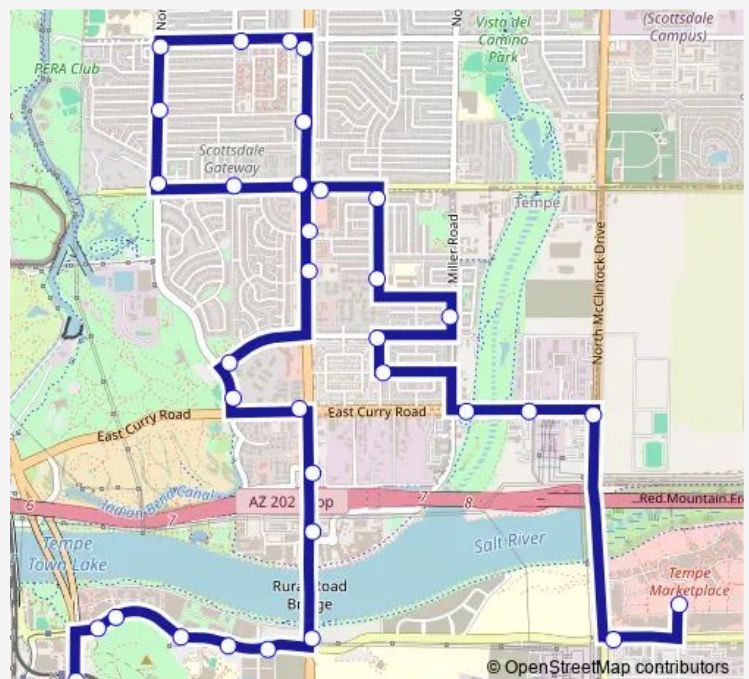

Rural Rd & Playa Del Norte Dr

Rural Rd & Gilbert Dr

Curry Rd & Scottsdale Rd

College Av & Curry Rd

Weber Dr & College Av (Flag Zone)

Scottsdale Rd & Hancock Av

Scottsdale Rd & Lilac Dr

Mckellips Rd & Scottsdale Rd (Flag Zone)

Mckellips Rd & Mcallister Av (Flag Zone)

College Av & McKellips Rd

College Av & Fillmore St

Route schedule

Tempe Tc — Tempe Marketplace

Monday	06:00-23:00
Tuesday	06:00-23:00
Wednesday	06:00-23:00
Thursday	06:00-23:00
Friday	06:00-23:00
Saturday	07:52-22:55
Sunday	08:15-19:16

Route info

Direction: Tempe Tc

Stops: 37

Trip Duration: 0 hour 35 min

■ EART — Orbit Earth

BusMaps

College Av & Continental Dr (Flag Zone)

Continental Dr & McAllister Av

Stops: 36

Trip Duration: 0 hour 36 min

Scottsdale Rd & Curry Rd

Rural Rd & Gilbert Dr

Rural Rd & Playa Del Norte Dr

Rio Salado Pkwy & Rural Rd

Rio Salado Pkwy & Marina Heights East

Rio Salado Pkwy & Marina Heights West