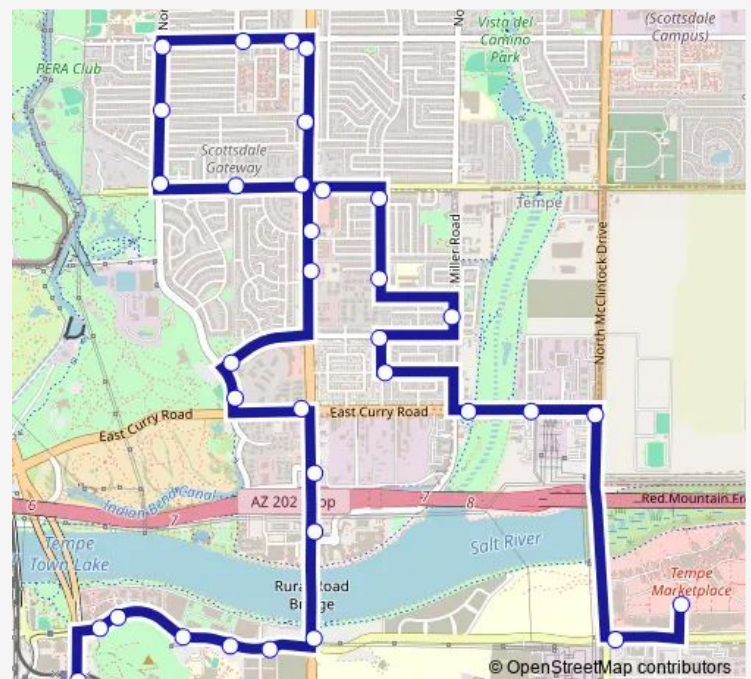

Rural Rd & Playa Del Norte Dr

Rural Rd & Gilbert Dr

Curry Rd & Scottsdale Rd

College Av & Curry Rd

Weber Dr & College Av (Flag Zone)

Scottsdale Rd & Hancock Av

Scottsdale Rd & Lilac Dr

Mckellips Rd & Scottsdale Rd (Flag Zone)

Mckellips Rd & Mcallister Av (Flag Zone)

College Av & Mckellips Rd

College Av & Fillmore St

Route schedule

Tempe Tc — Tempe Marketplace

Monday	06:00-23:00
Tuesday	06:00-23:00
Wednesday	06:00-23:00
Thursday	06:00-23:00
Friday	06:00-23:00
Saturday	07:52-22:52
Sunday	08:15-19:14

Route info

Direction: Tempe Tc

Stops: 37

Trip Duration: 0 hour 37 min

■ Eart — Orbit Earth

BusMaps

College Av & Continental Dr (Flag Zone)

Continental Dr & Mcallister Av