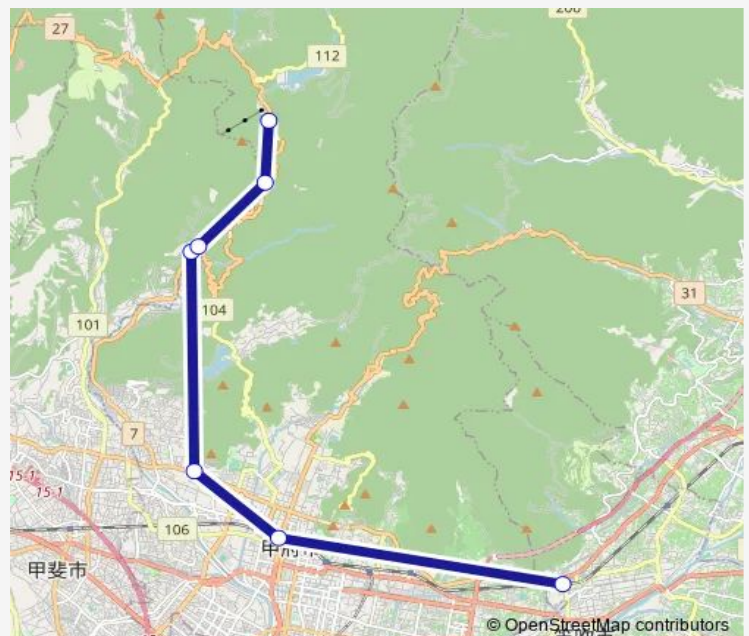

甲府駅バスターミナル

湯村温泉入口

昇仙峡口

天神森

グリーンライン昇仙峡

昇仙峡滝上

Route schedule

石和温泉駅 — 昇仙峡滝上

Monday —

Tuesday —

Wednesday —

Thursday —

Friday —

Saturday 09:05

Sunday 09:05

Route info

Direction: 石和温泉駅

Stops: 7

Trip Duration: 1 hour 10 min

■ 09:石和温泉駅発 発 (快速) グリーンライン経由
昇仙峡滝上 行き — 石和温泉駅発 発 (快速) ...

09:石和温泉駅発 発 (快速) グリーンライン経由 昇仙峡滝上 行き Bus time schedules and route maps are available in an offline PDF at busmaps.com. Use the busmaps.com website to see live bus times, train schedule or subway schedule, and step-by-step directions for all public transit in Kofu