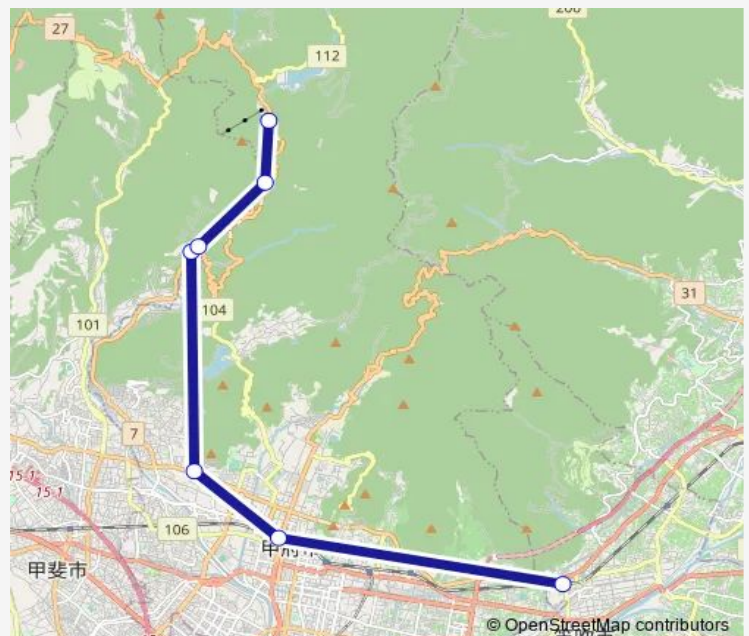

Bus 09:石和温泉駅発 発 (快速) グリーンライン經由
昇仙峡滝上 行き 石和温泉駅発 発 (快速) グリーンライン-
經由 昇仙峡滝上 行き (09: (季節快速) 甲府駅 ~
湯村温泉入口 ~ 昇仙峡口 ~ グリーンライン昇仙峡 ~
昇仙峡滝上)

[Go to website](#)

Direction

石和温泉駅 — 昇仙峡滝上

7 stops

[Open route schedule](#)

石和温泉駅

甲府駅バスターミナル

湯村温泉入口

昇仙峡口

天神森

グリーンライン昇仙峡

昇仙峡滝上

Route schedule

石和温泉駅 — 昇仙峡滝上

| | |
|-----------|-------|
| Monday | — |
| Tuesday | — |
| Wednesday | — |
| Thursday | — |
| Friday | — |
| Saturday | 09:05 |
| Sunday | 09:05 |

Route info

Direction: 石和温泉駅

Stops: 7

Trip Duration: 1 hour 10 min

■ 09:石和温泉駅発 発 (快速) グリーンライン經由
昇仙峡滝上 行き — 石和温泉駅発 発 (快速) ...

09:石和温泉駅発 発 (快速) グリーンライン経由 昇仙峡滝上 行き Bus time schedules and route maps are available in an offline PDF at busmaps.com. Use the busmaps.com website to see live bus times, train schedule or subway schedule, and step-by-step directions for all public transit in Kofu