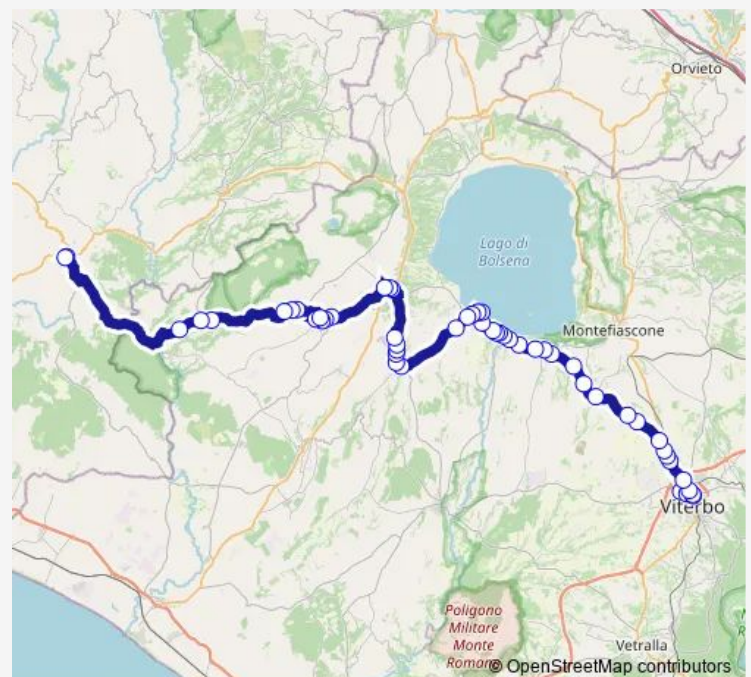

Marta | Via Laertina Via Verentana # f616

Marta | Via Laertina Via De Gasperi # f617

Route schedule

VITERBO | Riello # f641 — Manciano (GR) | Via Gramsci # f433

Monday 18:20

Tuesday 18:20

Wednesday 18:20

Thursday 18:20

Friday 18:20

Saturday 18:20

Sunday —

Route info

Direction: VITERBO | Riello # f641

Stops: 54

Trip Duration: 1 hour 40 min

Viterbo - Manciano # Ma701d

Marta | Piazza Umberto I # f618

MARTA | Via Capodimonte Via Roma # f726

MARTA | Via Capodimonte Via Matteotti # f727

MARTA | Via Verentana Via Terrarossa # f728

Capodimonte | Via Poggio Marano Via Verentana # f536