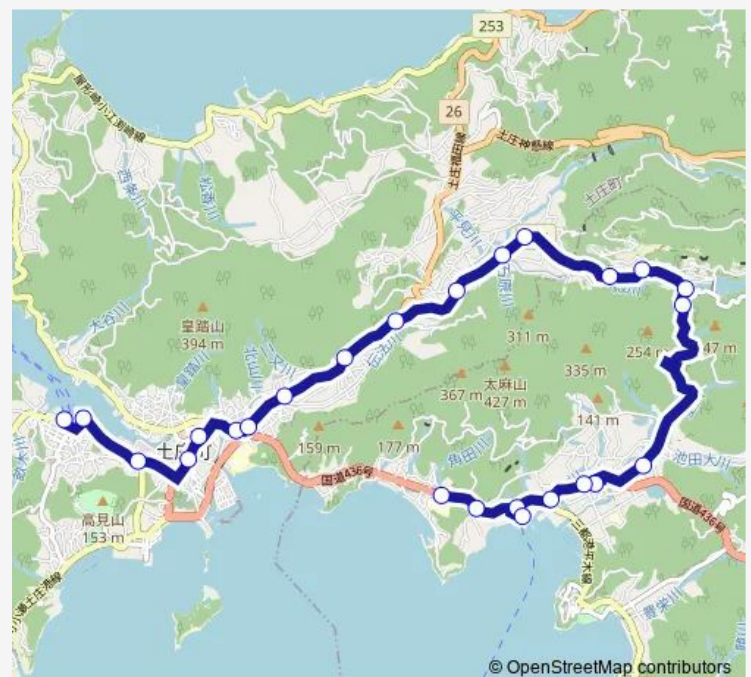

### Route schedule

土庄港 — 小豆島中央高校前

Monday 07:10-17:20

Tuesday 07:10-17:20

Wednesday 07:10-17:20

Thursday 07:10-17:20

Friday 07:10-17:20

Saturday 07:10-17:20

### Route info

Direction: 土庄港

Stops: 25

Trip Duration: 0 hour 36 min

■ 中山線

BusMaps

池田内科クリニック (池田港前)

池田港ターミナル前