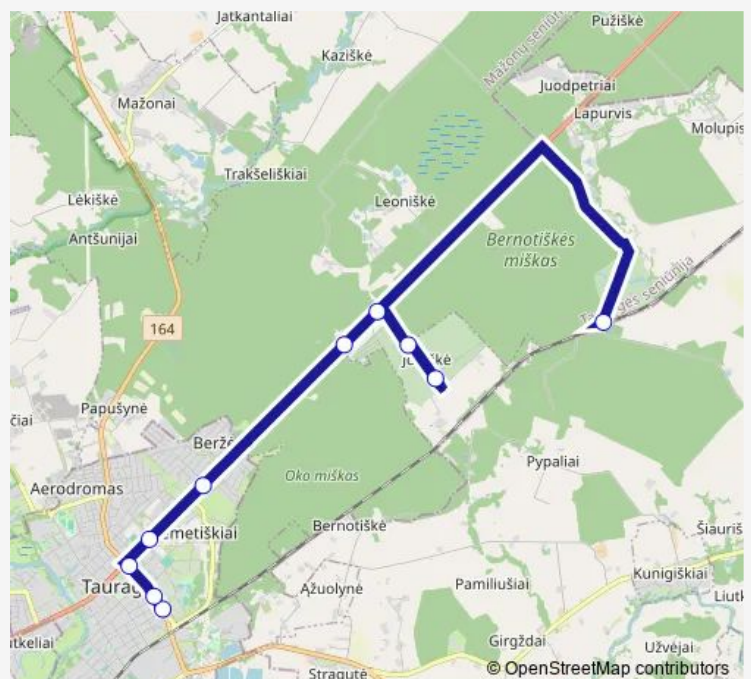

### Direction

Žalgirių mikrorajono st. — Juodpetrių sodai

10 stops

[Open route schedule](#)

Žalgirių mikrorajono st.

Gedimino st.

Autobusų stoties st.

Turgaus st.

Naujakiurių st.

Joniškės sodai

Joniškė

Joniškės sodai

Joniškės sodai 2

Juodpetrių sodai

### Route schedule

Žalgirių mikrorajono st. — Juodpetrių sodai

Monday	09:40-17:45
Tuesday	09:40-17:45
Wednesday	09:40-17:45
Thursday	09:40-17:45
Friday	09:40-17:45
Saturday	11:05-15:35
Sunday	11:05-15:35

### Route info

Direction: Žalgirių mikrorajono st.

Stops: 10

Trip Duration: 0 hour 32 min

T46 — Žalgirių mikrorajonas - Joniškės sodai - Juodpetrių sodai

**Direction**

Juodpetrių sodai — Žalgirių mikrorajono st.