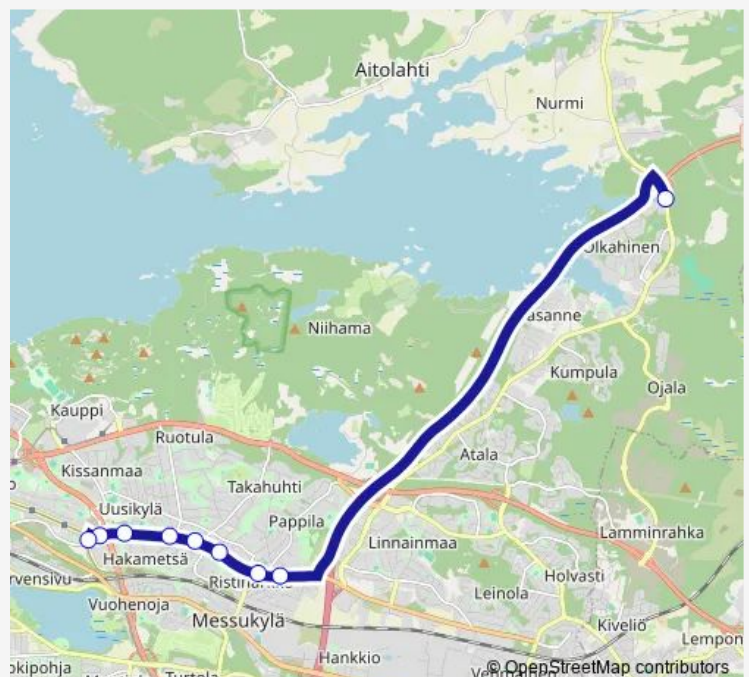

Route schedule

Hakametsä C — Vastarannankatu

Monday —

Tuesday 07:20-08:20

Wednesday 07:20-08:20

Thursday 07:20-08:20

Friday —

Saturday —

Sunday —

Route info

Direction: Hakametsä C

Stops: 12

Trip Duration: 0 hour 14 min

Direction

Vastarannankatu — Hakametsä D

9 stops

[Open route schedule](#)

Vastarannankatu

Kässälä

Ristinarkku

Takahuhdin koulu

Irjalankatu

Sammon valtatie

Uusikylä

Stops: 9

Trip Duration: 0 hour 15 min

Direction

Hakametsä C — Vastarannankatu

9 stops

[Open route schedule](#)

Hakametsä C

Hakametsä F