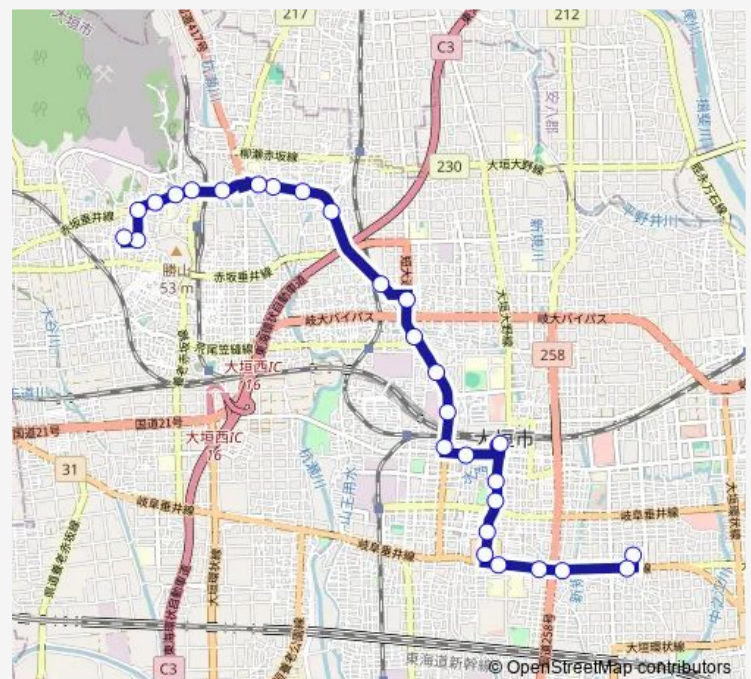

中野口

宿地

市営球場西

室村町北

徳洲会病院

林町五丁目

大垣駅北口

林町

歩行町

### Route schedule

消防赤坂分署 — 大垣駅前

Monday 09:11-14:16

Tuesday 09:11-14:16

Wednesday 09:11-14:16

Thursday 09:11-14:16

Friday 09:11-14:16

Saturday 09:06

### Route info

Direction: 消防赤坂分署

Stops: 22

Trip Duration: 0 hour 27 min

赤坂線

BusMaps