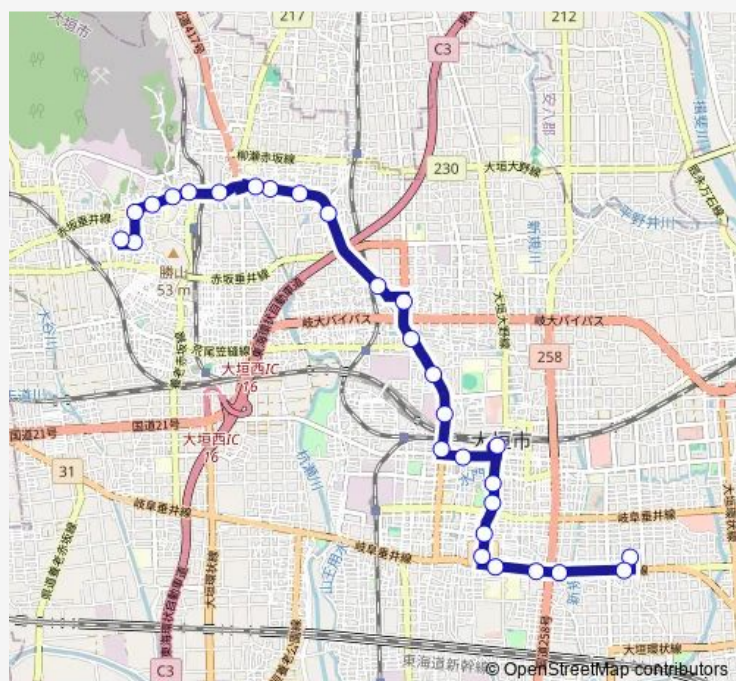

池尻

河間

中野口

宿地

市営球場西

室村町北

徳洲会病院

林町五丁目

大垣駅北口

林町

歩行町

Route schedule

消防赤坂分署 — 大垣駅前

Monday 09:11-14:16

Tuesday 09:11-14:16

Wednesday 09:11-14:16

Thursday 09:11-14:16

Friday 09:11-14:16

Saturday 09:06

Sunday 09:06

Route info

Direction: 消防赤坂分署

Stops: 22

Trip Duration: 0 hour 27 min

赤坂線

BusMaps

Direction

消防赤坂分署 — 総合庁舎

27 stops

[Open route schedule](#)

消防赤坂分署

昼飯南