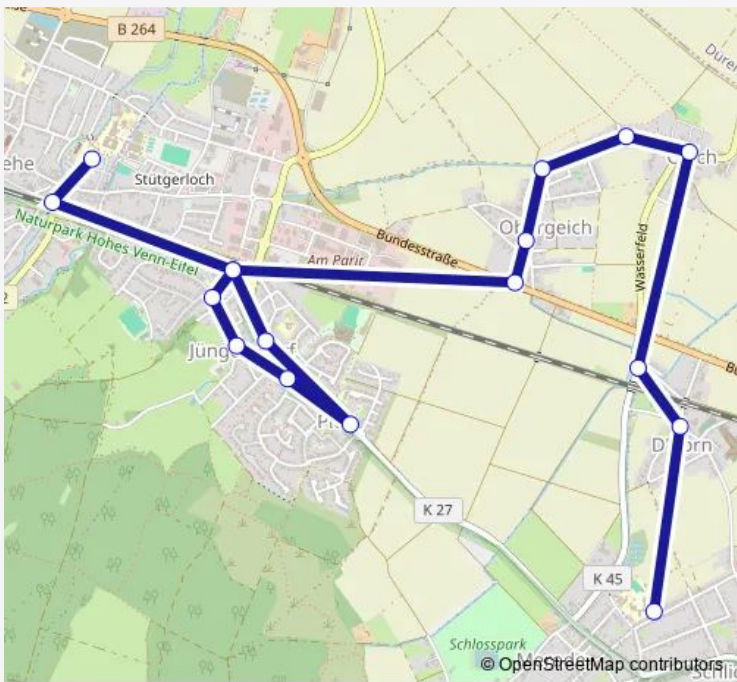

Direction
 Langerwehe, Schlich Grundschule — Langerwehe, Schulzentrum

17 stops

[Open route schedule](#)

- Langerwehe, Schlich Grundschule
- Langerwehe, D'horn Schlicher Straße
- Langerwehe, D'horn
- Langerwehe, Geich Ort
- Langerwehe, Geich Schule
- Langerwehe, Obergeich Herrengarten
- Langerwehe, Obergeich Kapelle
- Langerwehe, Obergeich
- Langerwehe, Jüngersdorf Holzstraße
- Langerwehe, Jüngersdorf Auf dem Feldchen
- Langerwehe, Jüngersdorf Hof Geich
- Langerwehe, Jüngersdorf Kapelle
- Langerwehe, Pier Pierer Straße
- Langerwehe, Jüngersdorf Kapelle
- Langerwehe, Jüngersdorf Holzstraße
- Langerwehe, Lochmühle
- Langerwehe, Schulzentrum

Route schedule
 Langerwehe, Schlich Grundschule — Langerwehe, Schulzentrum

Monday	11:50-15:45
Tuesday	11:50-15:45
Wednesday	11:50-15:45
Thursday	11:50-15:45
Friday	11:50-14:45
Saturday	—
Sunday	—

Route info

Direction: Langerwehe, Schlich Grundschule

Stops: 17

Trip Duration: 0 hour 28 min

Direction

Langerwehe, Schulzentrum — Langerwehe, Schlich
Grundschule

7 stops

[Open route schedule](#)

Langerwehe, Schulzentrum

Friday 07:17-07:35

Saturday —

Sunday —

Route info

Direction: Düren, Echtz Steinbißstraße

Stops: 14

Trip Duration: 0 hour 21 min

266 Metro time schedules and route maps are available in an offline PDF at busmaps.com. Use the busmaps.com website to see live bus times, train schedule or subway schedule, and step-by-step directions for all public transit in Dueren