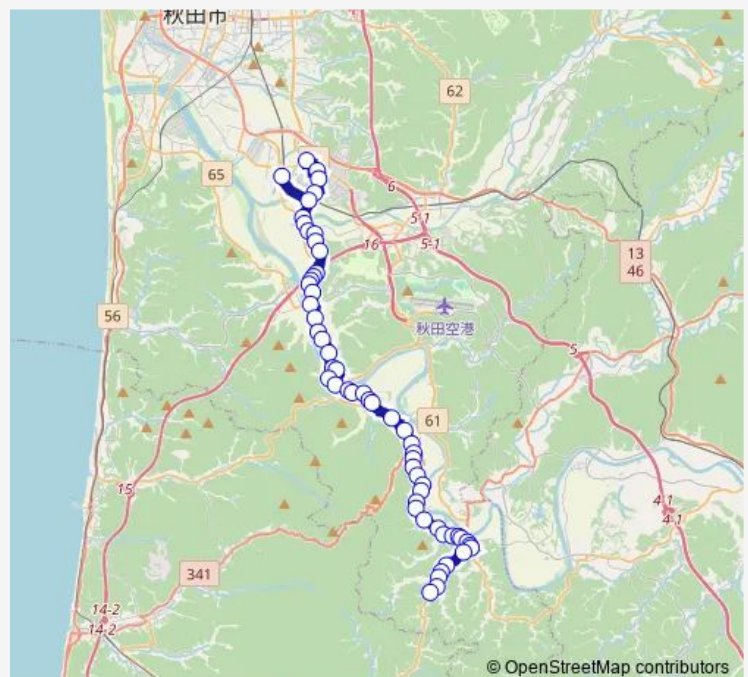

### Direction

西の又 — 中央シルバーエリア

57 stops

[Open route schedule](#)

- 西の又
- 東又入口
- ふるさと温泉前
- 下大橋
- 助ノ沢
- 陣笠
- 旧大正寺郵便局前
- 新波
- 新波中央
- 雄和診療所前
- 新波新町
- 新浪温泉前
- 梵天野
- 繋
- 番屋
- 白川
- 高尾温泉前
- 川崎渡船場前
- 川崎
- 女米木中央
- 鷹ノ公園前

### Route schedule

西の又 — 中央シルバーエリア

Monday	—
Tuesday	—
Wednesday	—
Thursday	—
Friday	—
Saturday	08:18
Sunday	08:18

### Route info

Direction: 西の又

Stops: 57

Trip Duration: 0 hour 52 min

猫沢

石川

日蓮寺

戸賀沢

## Route info

Direction: 中央シルバーエリア

Stops: 57

Trip Duration: 0 hour 52 min

相川入口

相川下丁

相川中丁

相川上丁