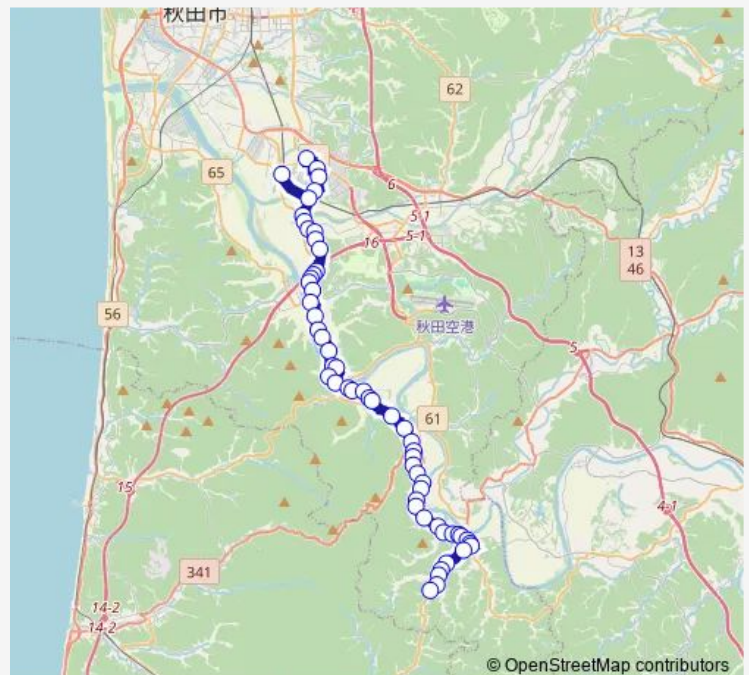

Bus 南部線雄和 a コース (シルバーエリアー西の又)

[Go to website](#)

Direction

西の又 — 中央シルバーエリア

57 stops

[Open route schedule](#)

- 西の又
- 東又入口
- ふるさと温泉前
- 下大橋
- 助ノ沢
- 陣笠
- 旧大正寺郵便局前
- 新波
- 新波中央
- 雄和診療所前
- 新波新町
- 新浪温泉前
- 梵天野
- 繋
- 番屋
- 白川
- 高尾温泉前
- 川崎渡船場前
- 川崎
- 女米木中央
- 鷹ノ公園前

Route schedule

西の又 — 中央シルバーエリア

| | |
|-----------|-------|
| Monday | — |
| Tuesday | — |
| Wednesday | — |
| Thursday | — |
| Friday | — |
| Saturday | 08:18 |
| Sunday | 08:18 |

Route info

Direction: 西の又

Stops: 57

Trip Duration: 0 hour 52 min

猫沢

石川

日蓮寺

戸賀沢

旧戸米川小学校前

相川上野

Thursday 16:04

Friday 16:04

Saturday 16:04

Sunday 16:04

Route info

Direction: 中央シルバーエリア

Stops: 57

Trip Duration: 0 hour 52 min