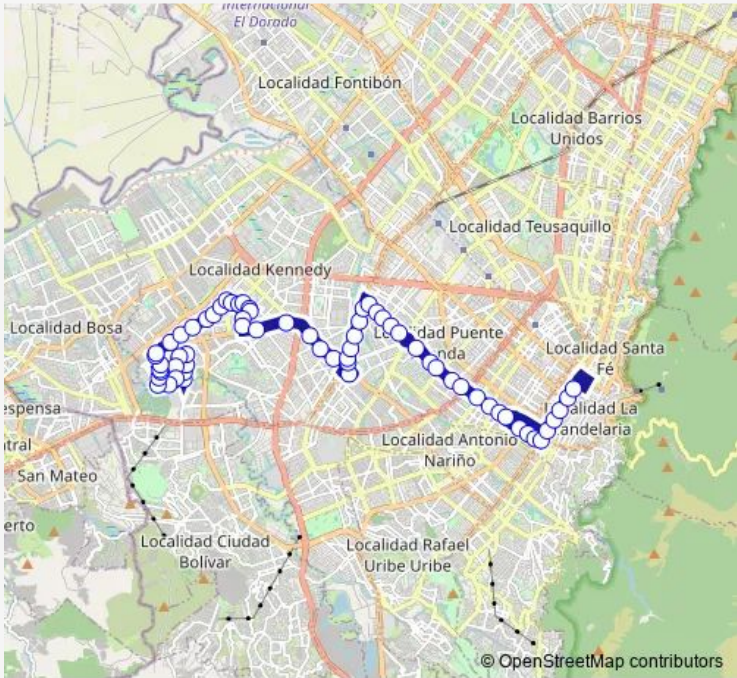

Bus 162

[Go to website](#)

Direction
 CL 50 Sur - KR 77j — AK 10 - CL 15
 64 stops
[Open route schedule](#)

- CL 50 Sur - KR 77j
- CL 50 Sur - KR 77p
- CL 49 Sur - KR 77t
- CL 49S - KR 78
- KR 78G - CL 51 Bis Sur
- CL 52A Sur - KR 77t
- CL 52A Sur - KR 77K Bis
- KR 77H - CL 45D Sur
- CL 57C Sur - KR 77h
- CL 57C Sur - KR 77j
- KR 78 - CL 57A Sur
- CL 57A Sur - KR 78b
- KR 78H - CL 56A Sur
- CL 56A Sur - KR 78p
- KR 79 - CL 55A Sur
- KR 79 - CL 51-46 Sur
- KR 79 - CL 47 Sur
- KR 79 - CL 43 Sur
- KR 79 - CL 42 Sur
- Kr 79 - Cl 41B Sur
- KR 79 - CL 40C Sur

Route schedule
 CL 50 Sur - KR 77j — AK 10 - CL 15

| | |
|-----------|-------------|
| Monday | 04:00-23:35 |
| Tuesday | 04:00-23:35 |
| Wednesday | 04:00-23:35 |
| Thursday | 04:00-23:35 |
| Friday | 04:00-23:35 |
| Saturday | 04:00-23:35 |
| Sunday | 04:00-23:35 |

Route info
 Direction: CL 50 Sur - KR 77j
 Stops: 64
 Trip Duration: 1 hour 10 min

CL 38C SUR - KR 78N Bis

CL 38 C Sur - KR 78 N Bis

KR 78K - CL 37A Sur

CL 37 Sur - KR 78h

CL 37 Sur - KR 78c

Kr 78B - Cl 37 Sur

KR 78B - CL 39A Sur

CL 40 Sur - KR 77a

AV. 1 de Mayo - CL 38B Sur

AV. 1 de Mayo - CL 35B Sur

AV. 1 de Mayo - KR 71d

AV. 1 de Mayo - KR 69b

AV. 1 de Mayo - KR 68d

CL 28 Sur - KR 52b