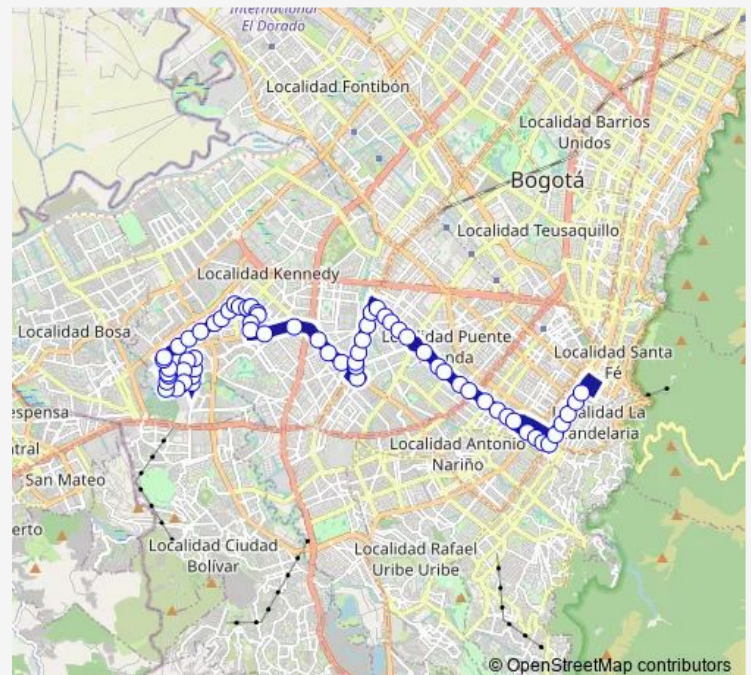

KR 78H - CL 56A Sur

CL 56A Sur - KR 78p

KR 79 - CL 55A Sur

KR 79 - CL 51-46 Sur

KR 79 - CL 47 Sur

KR 79 - CL 43 Sur

KR 79 - CL 42 Sur

Kr 79 - Cl 41B Sur

KR 79 - CL 40C Sur

Route schedule

CL 50 Sur - KR 77j — AK 10 - CL 15

Monday	04:00-23:35
Tuesday	04:00-23:35
Wednesday	04:00-23:35
Thursday	04:00-23:35
Friday	04:00-23:35
Saturday	04:00-23:35
Sunday	04:00-23:35

Route info

Direction: CL 50 Sur - KR 77j

Stops: 64

Trip Duration: 1 hour 10 min

KR 79 - CL 38C Sur

CL 38 C Sur - KR 78 N Bis

KR 78K - CL 37A Sur

CL 37 Sur - KR 78h

CL 37 Sur - KR 78c

Kr 78B - Cl 37 Sur

KR 78B - CL 39A Sur

CL 40 Sur - KR 77a

AV. 1 de Mayo - CL 38B Sur

AV. 1 de Mayo - CL 35B Sur

AV. 1 de Mayo - KR 71d

AV. 1 de Mayo - KR 69b