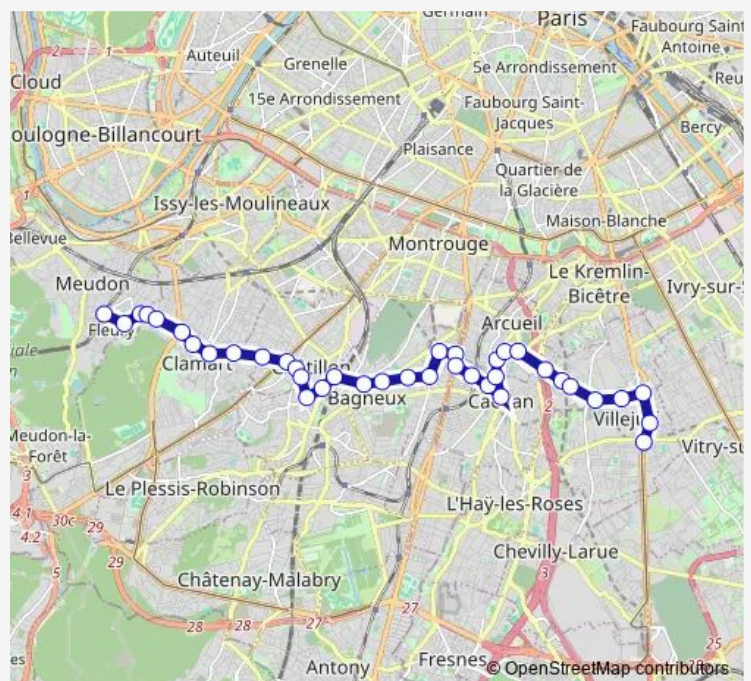

Marche DE Clamart

Trosy

Marquis

Vallee DU Bois

Hopital Sainte-Emilie

RUE DES Peupliers

Galliera - Saint-Philippe

Paul Bert

VAL Fleury Rer

Route schedule

General DE Gaulle — VAL Fleury Rer

Monday 05:43-07:44

Tuesday 05:43-07:44

Wednesday 05:43-07:44

Thursday 05:43-07:44

Friday 05:43-07:44

Saturday 05:40

Sunday —

Route info

Direction: General DE Gaulle

Stops: 12

Trip Duration: 0 hour 18 min

Direction

VAL Fleury Rer — Villejuif - Louis Aragon

38 stops

[Open route schedule](#)

VAL Fleury Rer

Pere Brottier - Charles Infroit

RUE DES Peupliers

Hopital Sainte-Emilie

Vallee DU Bois

Marquis