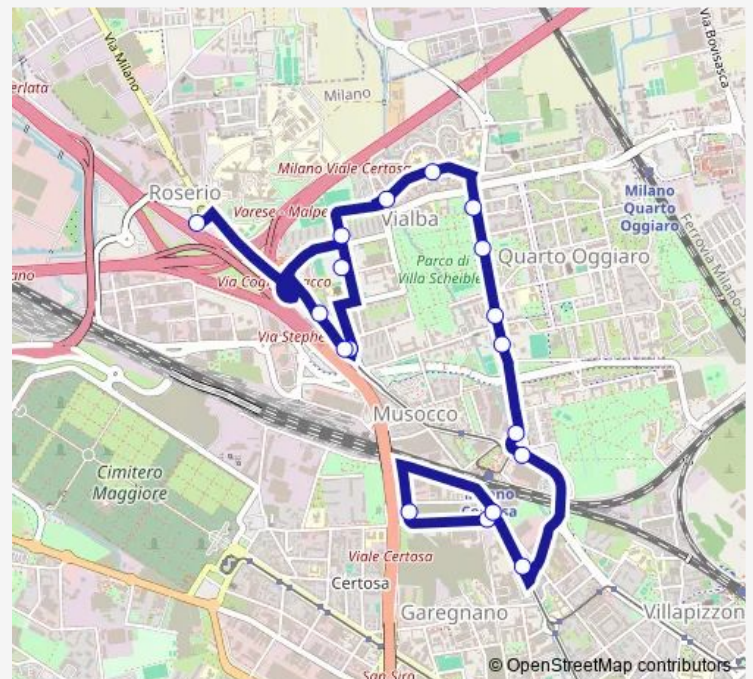

certosa

via eritrea via de pisis

via lessona via trilussa

gazzoletti

via val trompia via val di fassa

via val trompia via otranto

via arsia via cogne

via arsia via carbonia

I.go boccioni

I.go boccioni

via g.b. grassi

roserio (ospedale sacco)

Route schedule

via varesina — roserio (ospedale sacco)

Monday	05:37-02:05 ⁺¹
Tuesday	05:37-02:05 ⁺¹
Wednesday	05:37-02:05 ⁺¹
Thursday	05:37-02:05 ⁺¹
Friday	05:37-02:05 ⁺¹
Saturday	05:37-02:05 ⁺¹
Sunday	05:38-02:07 ⁺¹

Route info

Direction: via varesina

Stops: 14

Trip Duration: 0 hour 17 min

■ 162 — cacciatori delle alpi - roserio (fase 3)(coll 12)

BusMaps

Direction

roserio (ospedale sacco) — via varesina

18 stops

[Open route schedule](#)

roserio (ospedale sacco)

arsia

drago

l.go boccioni

via g.b. grassi

via arsia via cogne