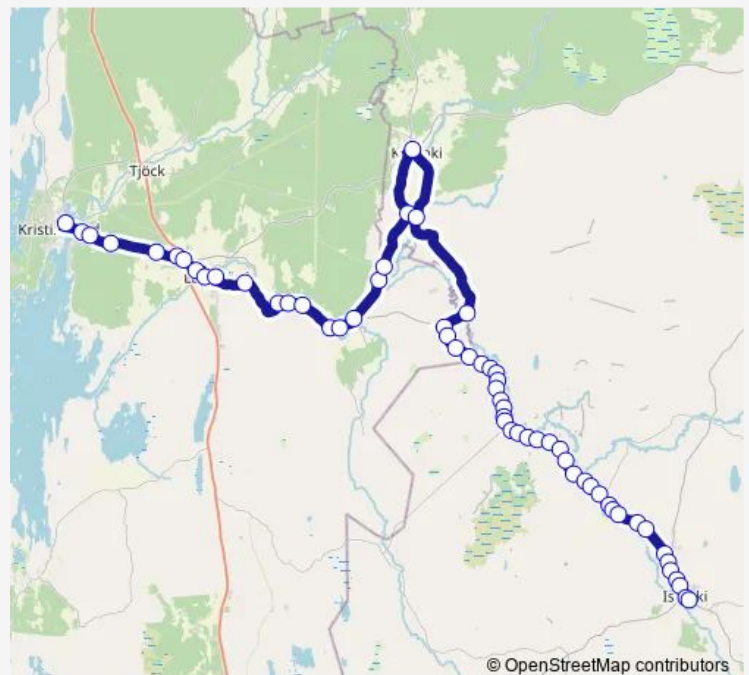

Thursday 12:00-16:15

Friday 12:00-16:15

Saturday —

Sunday —

**Route info**

Direction: Kristiinankaupungin linja-autoasema

Stops: 59

Trip Duration: 1 hour 5 min

© OpenStreetMap contributors

■ 162 — Isojoki - Kristiinankaupungin linja-autoasema

**BusMaps**

Alakylä P

Ohriluoma

Ohrikylä th E

Riihiluomantie E

Mäenranta E