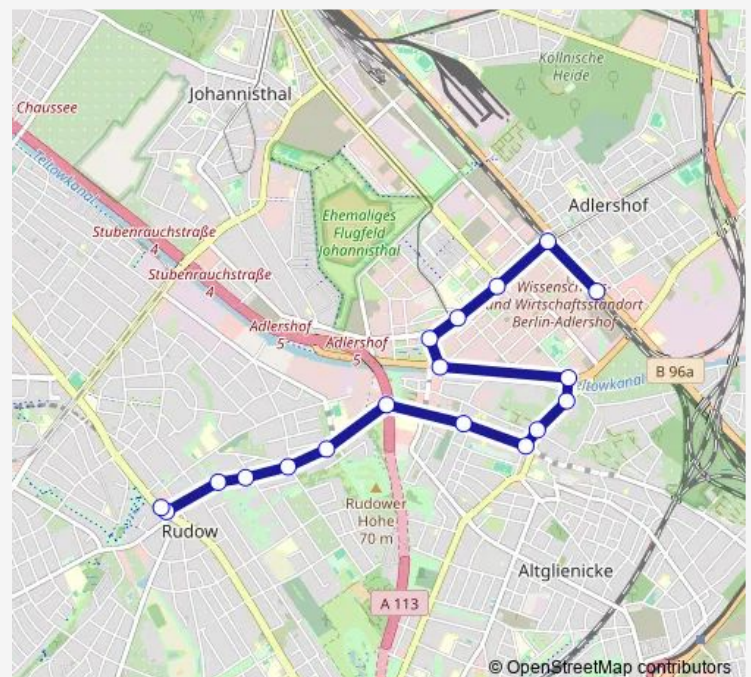

Anna-Seghers-Str.

Radickestr./Nipkowstr.

Büchnerweg

Glienicker Weg/Nipkowstr.

Zinsgutstr.

Rudower Str.

Glienicker Str.

Köllnischer Platz

Schloßplatz Köpenick

Route schedule

U Rudow — Schloßplatz Köpenick

Monday 05:35-19:33

Tuesday 05:35-19:33

Wednesday 05:35-19:33

Thursday 05:35-19:33

Friday 05:35-19:33

Saturday —

Sunday —

Route info

Direction: U Rudow

Stops: 22

Trip Duration: 0 hour 28 min

Direction

Otto-Franke-Str. — U Rudow

18 stops

[Open route schedule](#)

Otto-Franke-Str.

S Adlershof

Walther-Nernst-Str.

Magnusstr.

Rudower Chaussee/Wegedornstr.

Ernst-Ruska-Ufer/Wegedornstr.