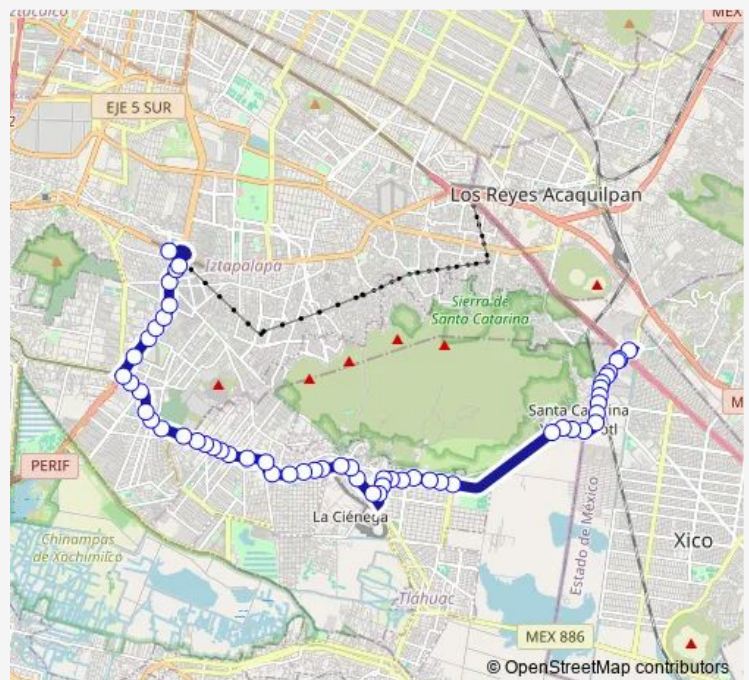

Eje 10 Sur - Ixchel

Eje 10 Sur - Entronque Autopista Puebla - México

Eje 10 Sur - Temoaya

Eje 10 Sur Chichilaula

Eje 10 Sur - Primer Semaforo

Eje 10 Sur - Tecamazuchitl

Eje 10 Sur - Fábrica de Tubos

Eje 10 Sur - Las Vias

Eje 10 Sur - Estanislao Ramírez

Eje 10 Sur - Crater Tycho

Eje 10 Sur - Montes Caucaso

**Route schedule**

Santa Catarina y Eje 10 Sur - Hospital Psiquiatrico — C. C. Metro Constitución de 1917 - Cetram Constitución de 1917 Anden B

Monday	00:00
Tuesday	00:00
Wednesday	00:00
Thursday	00:00
Friday	00:00
Saturday	00:00
Sunday	00:00

**Route info**

Direction: Santa Catarina y Eje 10 Sur - Hospital Psiquiatrico

Stops: 57

Trip Duration: 1 hour 47 min

Eje 10 Sur - Cerro de la Guadalupeana (Monte de las Cruces)

Carlos A. Vidal - Francisco Villa

Carlos A. Vidal - Everardo González

Carlos A. Vidal - Andrés Quintana y Centro de Salud

Andrés Quintana Roo - Vicente Guerrero