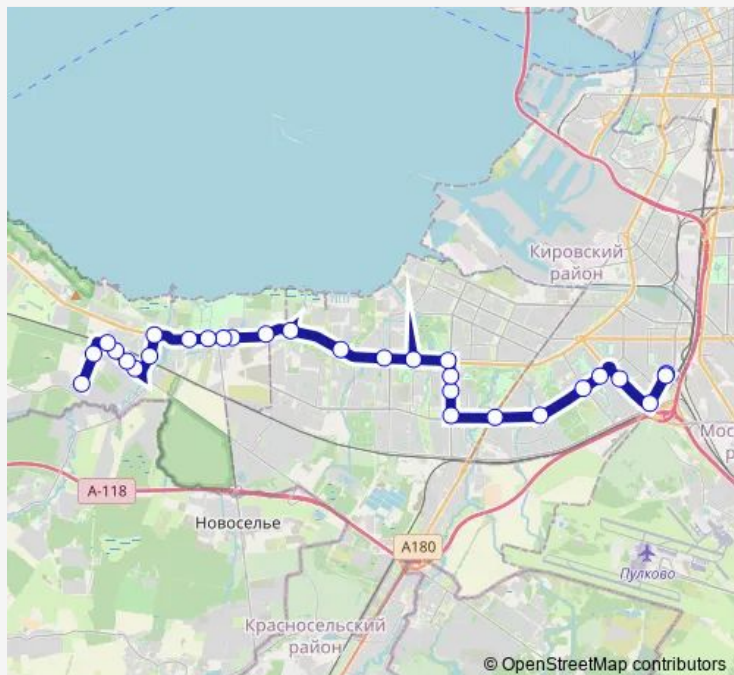

СТ. Метро ПР. Ветеранов

УЛ. Лени Голикова

УЛ. Солдата Корзуна

ПР. Маршала Жукова

ПР. Ветеранов

Андреевский Пер,

УЛ. Чекистов

Южно-Приморский Парк

### Route schedule

А.С. Счастливая УЛ. (Посадки/Высадки Нет) —  
Отделение «Нойдорф»

Monday 07:21-18:34

Tuesday 07:21-18:34

Wednesday 07:21-18:34

Thursday 07:21-18:34

Friday 07:21-17:34

Saturday 07:21

### Route info

Direction: А.С. Счастливая УЛ. (Посадки/Высадки Нет)

Stops: 29

Trip Duration: 0 hour 58 min

Почтовый Пер.

Фронтонная Ул., УГ. Санкт-Петербургского Шоссе

Ж.-Д. СТ. Стрельна

УЛ. Коммуны

## Route info

Direction: Отделение «Нойдорф»

Stops: 28

Trip Duration: 1 hour 0 min

Ст. Метро Проспект Ветеранов

Дачное, Ж/Д Ст.

Счастливая УЛ. (Высадка)

А.С. Счастливая УЛ. (Посадки/Высадки Нет)