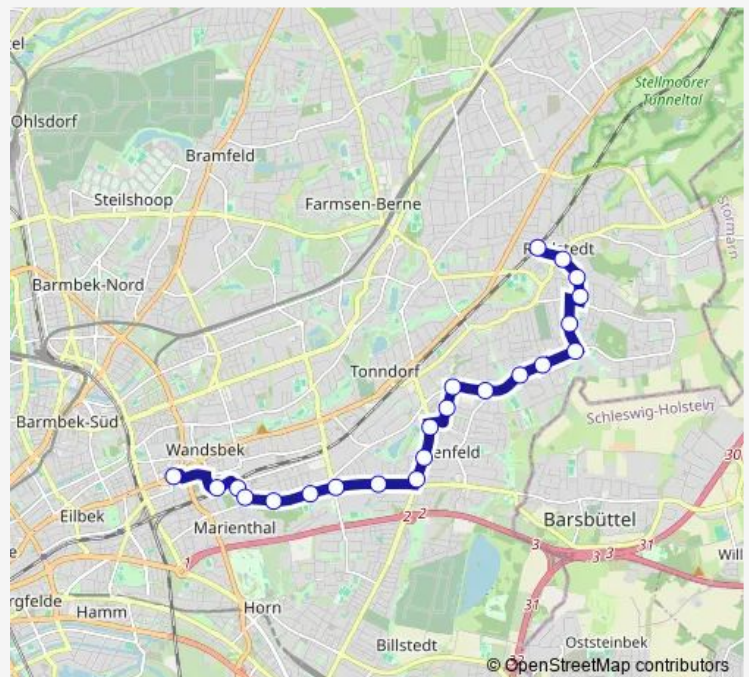

Friday 07:17-19:04

Saturday —

Sunday —

Route info

Direction: U Wandsbek Markt

Stops: 14

Trip Duration: 0 hour 21 min

Direction

Bf. Rahlstedt (Amtsstraße) — U Wandsbek Markt

22 stops

[Open route schedule](#)

Bf. Rahlstedt (Amtsstraße)

Altes Rathaus Rahlstedt

Buchwaldstraße

Amtsstraße

Kielkoppelstraße

Kinderkrankenhaus Wilhelmstift

Hüllenkamp

Potsdamer Straße

Berliner Platz

Köpenicker Straße

Kaskadenpark

Otto-Hahn-Schule Jenfeld

Jenfelder Allee

Route info

Direction: Bf. Rahlstedt (Amtsstraße)

Stops: 22

Trip Duration: 0 hour 42 min

Direction

Bf. Rahlstedt (Amtsstraße) — U Wandsbek Markt

22 stops

[Open route schedule](#)