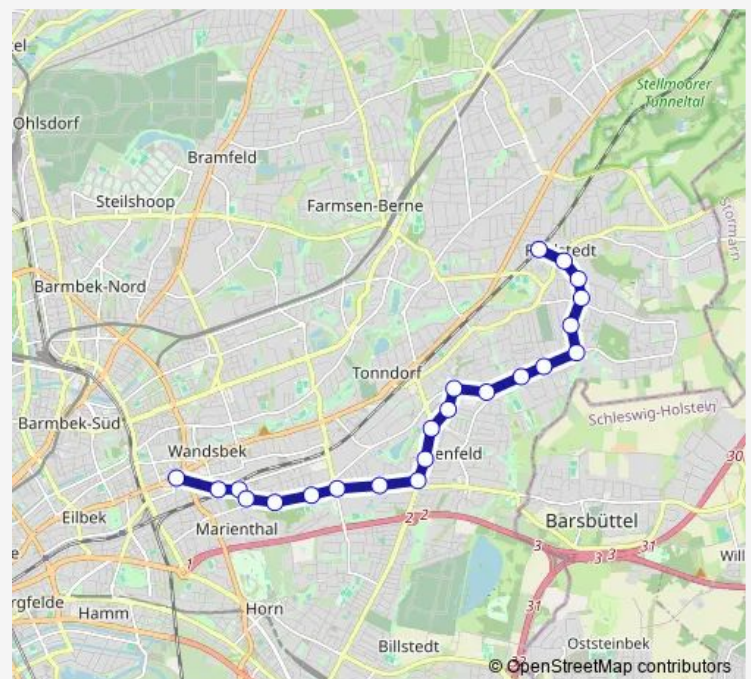

### Direction

Hamburg U Wandsbek Markt — Bf. Rahlstedt  
(Amtsstraße)

22 stops

[Open route schedule](#)

Hamburg U Wandsbek Markt

Hamburg Bf. Wandsbek

Gustav-Adolf-Straße

Bovestraße

Köpenicker Straße

Berliner Platz

Potsdamer Straße

Hüllenkamp

Kinderkrankenhaus Wilhelmstift

Theodor-Storm-Straße

Amtsstraße

Buchwaldstraße

### Route schedule

Hamburg U Wandsbek Markt — Bf. Rahlstedt  
(Amtsstraße)

Monday	04:42-00:12 <sup>+1</sup>
Tuesday	04:42-00:12 <sup>+1</sup>
Wednesday	04:42-00:12 <sup>+1</sup>
Thursday	04:42-00:12 <sup>+1</sup>
Friday	04:42-00:12 <sup>+1</sup>
Saturday	07:02-00:12 <sup>+1</sup>
Sunday	08:32-00:12 <sup>+1</sup>

### Route info

Direction: Hamburg U Wandsbek Markt

Stops: 22

Trip Duration: 0 hour 28 min

Bf. Rahlstedt (Amtsstraße)