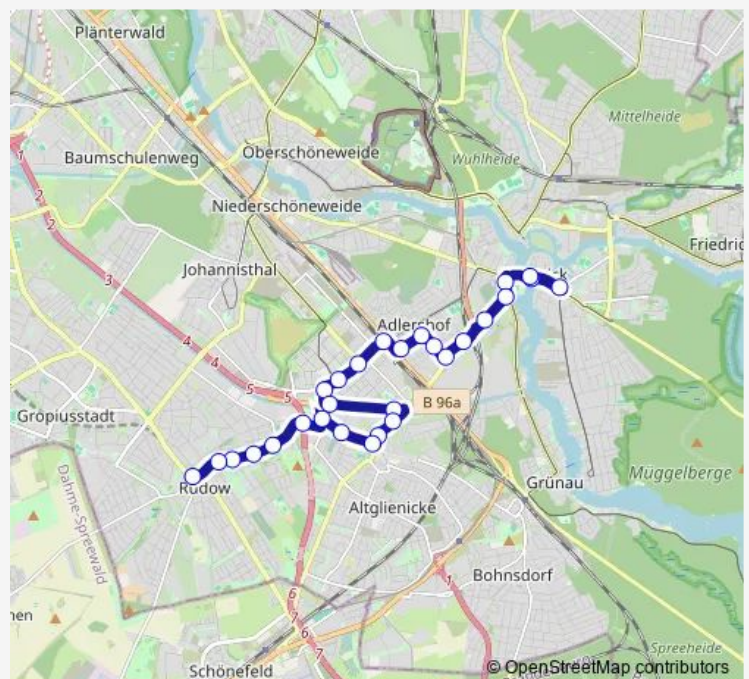

Ernst-Ruska-Ufer/Volmerstr. (Berlin)

Ernst-Ruska-Ufer/Wegedornstr. (Berlin)

Rudower Chaussee/Wegedornstr. (Berlin)

Magnusstr. (Berlin)

Walther-Nernst-Str. (Berlin)

S Adlershof (Berlin)

Otto-Franke-Str. (Berlin)

Route schedule

U Rudow (Berlin) — Otto-Franke-Str. (Berlin)

Monday	04:30-00:07 ⁺¹
Tuesday	04:30-00:07 ⁺¹
Wednesday	04:30-00:07 ⁺¹
Thursday	04:30-00:07 ⁺¹
Friday	04:30-00:07 ⁺¹
Saturday	06:50-00:07 ⁺¹
Sunday	06:50-00:07 ⁺¹

Route info

Direction: U Rudow (Berlin)

Stops: 19

Trip Duration: 0 hour 24 min

Direction

Otto-Franke-Str. (Berlin) — U Rudow (Berlin)

18 stops

[Open route schedule](#)

Otto-Franke-Str. (Berlin)

S Adlershof (Berlin)

Walther-Nernst-Str. (Berlin)

Magnusstr. (Berlin)

Rudower Chaussee/Wegedornstr. (Berlin)

Ernst-Ruska-Ufer/Wegedornstr. (Berlin)

Ernst-Ruska-Ufer/Volmerstr. (Berlin)