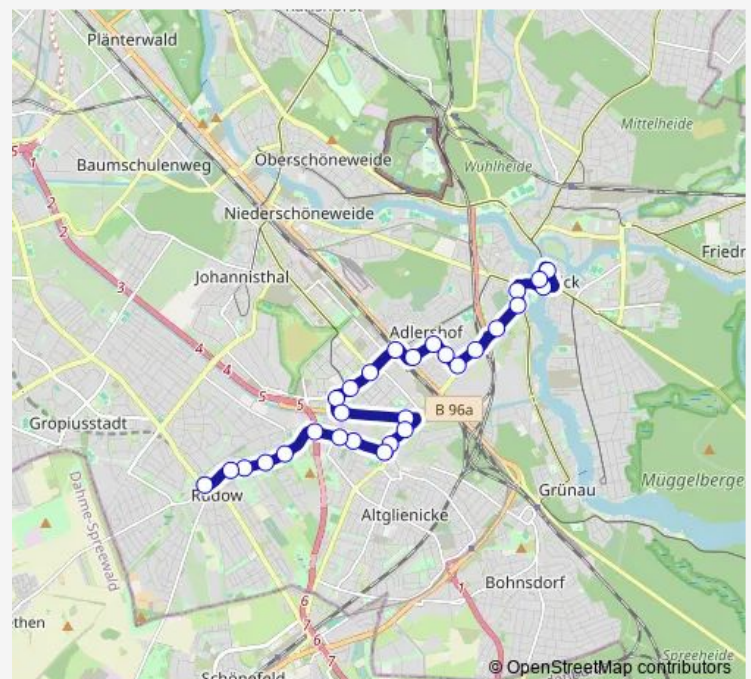

Schloßplatz Köpenick (Berlin)

### Route schedule

U Rudow (Berlin) — Schloßplatz Köpenick (Berlin)

Monday	05:35-00:35 <sup>+1</sup>
Tuesday	05:35-00:35 <sup>+1</sup>
Wednesday	05:35-00:35 <sup>+1</sup>
Thursday	05:35-00:35 <sup>+1</sup>
Friday	05:35-00:35 <sup>+1</sup>
Saturday	24:35 <sup>+1</sup>
Sunday	24:35 <sup>+1</sup>

### Route info

Direction: U Rudow (Berlin)

Stops: 22

Trip Duration: 0 hour 28 min

## Direction

U Rudow (Berlin) — Otto-Franke-Str. (Berlin)

19 stops

[Open route schedule](#)

U Rudow (Berlin)

U Rudow (Berlin)

Landhaussiedlung (Berlin)

Selgenauer Weg (Berlin)