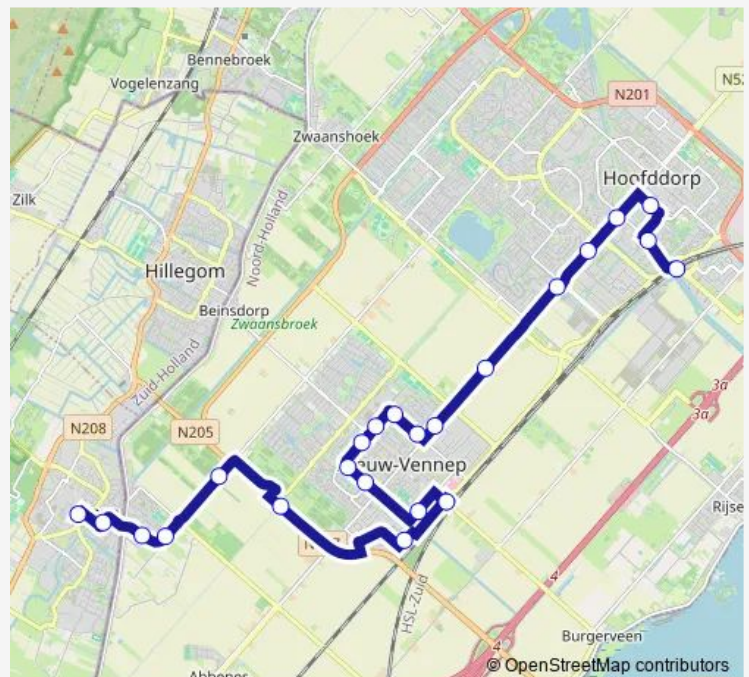

Nieuw-Vennep, Ijweg 1635

Lisserbroek, Bruidsbloemstraat

Lisserbroek, Kruisbaak

Route schedule

Hoofddorp, Hoofddorp Station — Lisse, Lisse Centrum

Monday 06:18-23:20

Tuesday 06:18-23:20

Wednesday 06:18-23:20

Thursday 06:18-23:20

Friday 06:18-23:20

Saturday 07:21-23:22

Sunday 08:06-18:06

Route info

Direction: Hoofddorp, Hoofddorp Station

Stops: 23

Trip Duration: 0 hour 39 min

162 — Lisse Centrum - Hoofddorp Station

Lisse, Narcissenstraat

Lisse, Lisse Centrum

Direction

Lisse, Lisse Centrum — Hoofddorp, Hoofddorp Station

23 stops

[Open route schedule](#)

Lisse, Lisse Centrum

Lisse, Narcissenstraat

Lisserbroek, Kruisbaak

Lisserbroek, Bruidsbloemstraat

Nieuw-Vennep, Ijweg 1635

Nieuw-Vennep, Getsewoud/N207

Nieuw-Vennep, Pondweg

Nieuw-Vennep, Station

Nieuw-Vennep, Oosterdreef