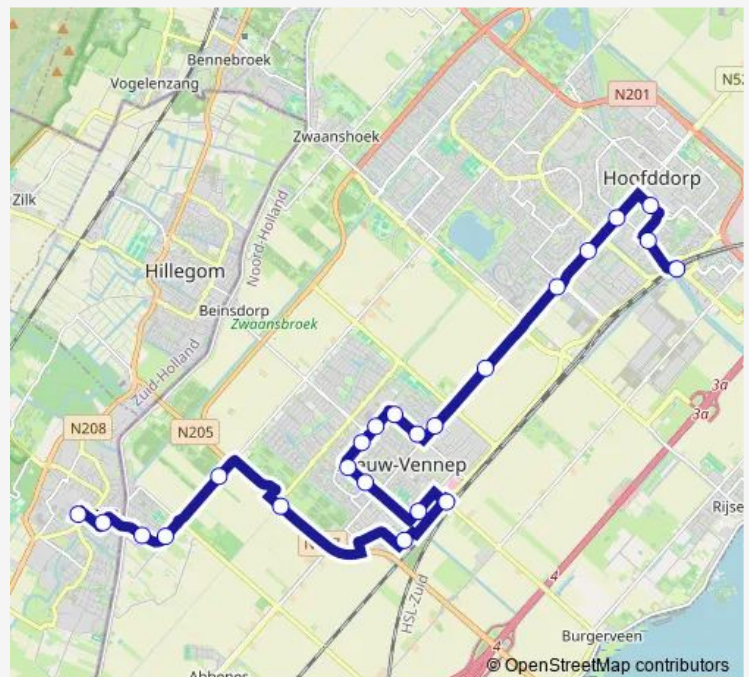

Nieuw-Vennep, Raiffeisenstraat

Nieuw-Vennep, Westerdreef

Nieuw-Vennep, Westerkim

Nieuw-Vennep, Zuiderdreef

Nieuw-Vennep, Oosterdreef

Nieuw-Vennep, Station

Nieuw-Vennep, Pondweg

Nieuw-Vennep, Getsewoud/N207

Nieuw-Vennep, Ijweg 1635

Lisserbroek, Bruidsbloemstraat

Lisserbroek, Kruisbaak

Route schedule

Hoofddorp, Hoofddorp Station — Lisse, Lisse Centrum

Monday 06:18-23:20

Tuesday 06:18-23:20

Wednesday 06:18-23:20

Thursday 06:18-23:20

Friday 06:18-23:20

Saturday 07:21-23:22

Sunday 08:06-18:06

Route info

Direction: Hoofddorp, Hoofddorp Station

Stops: 23

Trip Duration: 0 hour 39 min

162 — Lisse Centrum - Hoofddorp Station

Lisse, Narcissenstraat

Lisse, Lisse Centrum